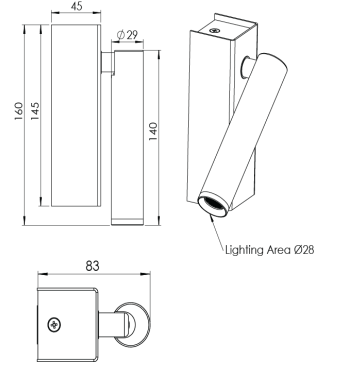

Ürün Ailesi	Siva
Ayarlanabilirlik	Ayarlanabilir: 330° - 90°
Renk	Beyaz- Siyah- Gri- RAL
Montaj Tipi	Siva Üstü
Gövde	Elektrostatik toz boyalı alüminyum gövde
Işık Kaynağı	HP LED
Işık Rengi	2700-3000-4000-5000-6500K
Renksel Geriverim	CRI>80
Güç	5 W
Güç Faktörü	Pf>90
Verimlilik	80lm/W
Işık Açısı	10°,25°,40°,60°
Işık Akısı	400 lm
Çalışma Gerilimi	220-240V AC / 50-60 Hz
Işık Kaynağı Ömrü	50.000 saat LED kullanım ömrü
Optik	
Kontrol Tipi	On/Off
Elektrik Yalıtım Sınıfı	Class I
Opsiyonel Özellikler	
Sızdırmazlık	IP20
Ağırlık	0,85 Kg
Ölçü	Ø29 x 140 mm - 45 x 145 mm

ÖLÇÜLER

Lümen değeri 3000K değerine göre verilmiştir.

Armatür F işaretlidir ve normal yanıcı yüzeyler üzerine doğrudan monte edilmek için uygundur.

Tüm bileşenler 5 yıl sınırlı garanti kapsamındadır. Ürünün doğru şekilde monte edilmesi için yetkili bir elektrikçi tarafından kurulum yapılması zorunludur.