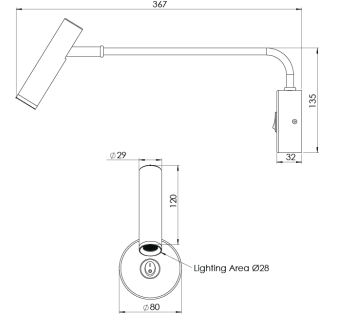

Ürün Ailesi	Siva
Ayarlanabilirlik	Sabit
Renk	Beyaz- Siyah- Gri- RAL
Montaj Tipi	Siva Üstü
Gövde	Elektrostatik toz boyalı alüminyum döküm gövde
Işık Kaynağı	HP LED
Işık Rengi	2700-3000-4000-5000-6500K
Renksel Geriverim	CRI>80
Güç	2,5 W
Güç Faktörü	Pf>90
Verimlilik	80lm/W
Işık Açısı	10°,25°,40°,60°
Işık Akısı	200 lm
Çalışma Gerilimi	220-240V AC / 50-60 Hz
Işık Kaynağı Ömrü	50.000 saat LED kullanım ömrü
Optik	Yüksek verimli akrilik lens
Kontrol Tipi	On/Off
Elektrik Yalıtım Sınıfı	Class I
Opsiyonel Özellikler	
Sızdırmazlık	IP20
Ağırlık	0,85 Kg
Ölçü	Ø29 x 120 mm

## ÖLÇÜLER

Lümen değeri 3000K değerine göre verilmiştir.

Armatür F işaretlidir ve normal yanıcı yüzeyler üzerine doğrudan monte edilmek için uygundur.

Tüm bileşenler 5 yıl sınırlı garanti kapsamındadır. Ürünün doğru şekilde monte edilmesi için yetkili bir elektrikçi tarafından kurulum yapılması zorunludur.