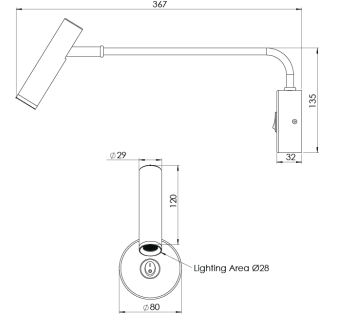

Ürün Ailesi	Siva
Ayarlanabilirlik	Sabit
Renk	Beyaz- Siyah- Gri- RAL
Montaj Tipi	Siva Üstü
Gövde	Elektrostatik toz boyalı alüminyum döküm gövde
Işık Kaynağı	HP LED
Işık Rengi	2700-3000-4000-5000-6500K
Renksel Geriverim	CRI>80
Güç	5 W
Güç Faktörü	Pf>90
Verimlilik	80lm/W
Işık Açısı	10°,25°,40°,60°
Işık Akısı	400 lm
Çalışma Gerilimi	220-240V AC / 50-60 Hz
Işık Kaynağı Ömrü	50.000 saat LED kullanım ömrü
Optik	Yüksek verimli akrilik lens
Kontrol Tipi	On/Off
Elektrik Yalıtım Sınıfı	Class I
Opsiyonel Özellikler	
Sızdırmazlık	IP20
Ağırlık	0,85 Kg
Ölçü	Ø29 x 120 mm

## ÖLÇÜLER

Lümen değeri 3000K değerine göre verilmiştir.

Armatür F işaretlidir ve normal yanıcı yüzeyler üzerine doğrudan monte edilmek için uygundur.

Tüm bileşenler 5 yıl sınırlı garanti kapsamındadır. Ürünün doğru şekilde monte edilmesi için yetkili bir elektrikçi tarafından kurulum yapılması zorunludur.