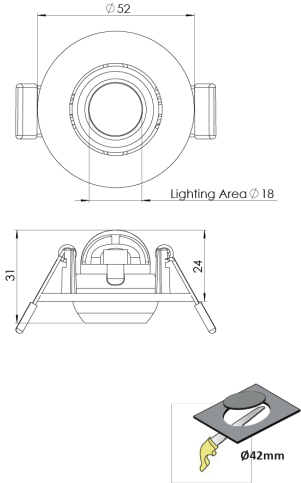

Ürün Ailesi	Skar
Ayarlanabilirlik	Ayarlanabilir: 14°&14°
Renk	Beyaz- Siyah- Gri- RAL
Montaj Tipi	Ayarlanabilir Sıva Altı
Gövde	Elektrostatik toz boyalı alüminyum döküm gövde
Işık Kaynağı	HP LED
Işık Rengi	2700-3000-4000-5000-6500K
Renksel Geriverim	CRI>80
Güç	1 W
Güç Faktörü	Pf>90
Verimlilik	80lm/W
Işık Açısı	10°,25°,40°,60°
Işık Akısı	80 lm
Çalışma Gerilimi	220-240V AC / 50-60 Hz
Işık Kaynağı Ömrü	50.000 saat LED kullanım ömrü
Optik	Yüksek verimli akrilik lens
Kontrol Tipi	On/Off – Dali
Elektrik Yalıtım Sınıfı	Class II
Opsiyonel Özellikler	Acil durum kiti sistemi entegre edilebilir
Sızdırmazlık	IP20
Ağırlık	0,4 Kg
Ölçü	Ø52 x 31 mm

ÖLÇÜLER

Lümen değeri 3000K değerine göre verilmiştir.

Armatür F işaretlidir ve normal yanıcı yüzeyler üzerine doğrudan monte edilmek için uygundur.

Tüm bileşenler 5 yıl sınırlı garanti kapsamındadır. Ürünün doğru şekilde monte edilmesi için yetkili bir elektrikçi tarafından kurulum yapılması zorunludur.