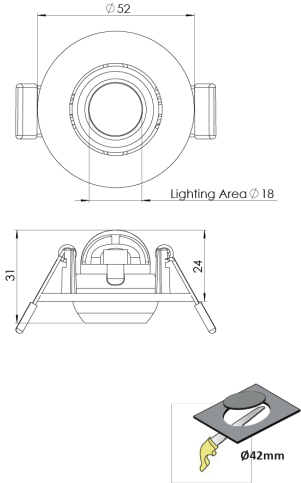

Ürün Ailesi	Skar
Ayarlanabilirlik	Ayarlanabilir: 14°&14°
Renk	Beyaz- Siyah- Gri- RAL
Montaj Tipi	Ayarlanabilir Sıva Altı
Gövde	Elektrostatik toz boyalı alüminyum döküm gövde
Işık Kaynağı	HP LED
Işık Rengi	2700-3000-4000-5000-6500K
Renksel Geriverim	CRI>80
Güç	3 W
Güç Faktörü	Pf>90
Verimlilik	80lm/W
Işık Açısı	10°,25°,40°,60°
Işık Akısı	240 lm
Çalışma Gerilimi	220-240V AC / 50-60 Hz
Işık Kaynağı Ömrü	50.000 saat LED kullanım ömrü
Optik	Yüksek verimli akrilik lens
Kontrol Tipi	On/Off – Dali
Elektrik Yalıtım Sınıfı	Class II
Opsiyonel Özellikler	Acil durum kiti sistemi entegre edilebilir
Sızdırmazlık	IP20
Ağırlık	0,4 Kg
Ölçü	Ø52 x 31 mm

ÖLÇÜLER

Lümen değeri 3000K değerine göre verilmiştir.

Armatür F işaretlidir ve normal yanıcı yüzeyler üzerine doğrudan monte edilmek için uygundur.

Tüm bileşenler 5 yıl sınırlı garanti kapsamındadır. Ürünün doğru şekilde monte edilmesi için yetkili bir elektrikçi tarafından kurulum yapılması zorunludur.