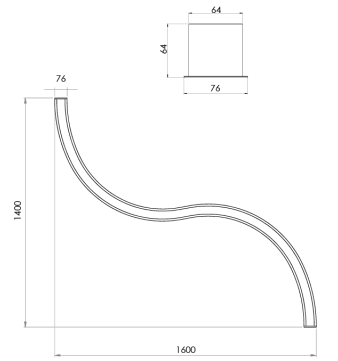

Ürün Ailesi	Skye
Ayarlanabilirlik	Sabit
Renk	Beyaz- Siyah- Gri- RAL
Montaj Tipi	Sıva Altı
Gövde	Elektrostatik toz boyalı alüminyum ekstrüzyon gövde
Işık Kaynağı	MP LED
Işık Rengi	2700-3000-4000-5000-6500K
Renksel Geriverim	CRI>80
Güç	58 W
Güç Faktörü	Pf>90
Verimlilik	57 lm/W
Işık Açısı	120°
Işık Akısı	3300 lm
Çalışma Gerilimi	220-240V AC / 50-60 Hz
Işık Kaynağı Ömrü	50.000 saat LED kullanım ömrü
Optik	Yüksek verimli opal difüzör
Kontrol Tipi	On/Off
Elektrik Yalıtım Sınıfı	Class II
Opsiyonel Özellikler	Acil durum kiti sistemi entegre edilebilir
Sızdırmazlık	IP20
Ağırlık	3,2 Kg
Ölçü	76 x 64 x 64 mm

ÖLÇÜLER

Lümen değeri 4000K değerine göre verilmiştir.

Armatür F işaretlidir ve normal yanıcı yüzeyler üzerine doğrudan monte edilmek için uygundur.

Tüm bileşenler 5 yıl sınırlı garanti kapsamındadır. Ürünün doğru şekilde monte edilmesi için yetkili bir elektrikçi tarafından kurulum yapılması zorunludur.