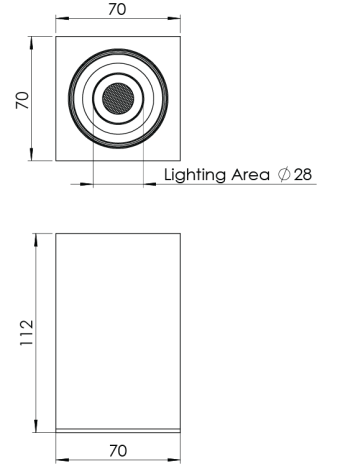

<b>Ürün Ailesi</b>	Solde
<b>Ayarlanabilirlik</b>	Ayarlanabilir: 15° & 15°
<b>Renk</b>	Beyaz- Siyah- Gri- RAL
<b>Montaj Tipi</b>	Hareketli Sıva Üstü
<b>Gövde</b>	Elektrostatik toz boyalı alüminyum ekstrüzyon gövde
<b>Işık Kaynağı</b>	HP LED
<b>Işık Rengi</b>	3000-4000-5000-6500K
<b>Renksel Geriverim</b>	CRI>80
<b>Güç</b>	5 W
<b>Güç Faktörü</b>	Pf>90
<b>Verimlilik</b>	80lm/W
<b>Işık Açısı</b>	10°,25°,40°,60°
<b>Işık Akısı</b>	400 lm
<b>Çalışma Gerilimi</b>	220-240V AC / 50-60 Hz
<b>Işık Kaynağı Ömrü</b>	50.000 saat LED kullanım ömrü
<b>Optik</b>	Yüksek verimli akrilik lens
<b>Kontrol Tipi</b>	On/Off
<b>Elektrik Yalıtım Sınıfı</b>	Class I
<b>Opsiyonel Özellikler</b>	
<b>Sızdırmazlık</b>	IP20
<b>Ağırlık</b>	0,45 Kg
<b>Ölçü</b>	70 x 70 x 112 mm

## ÖLÇÜLER

Lümen değeri 3000K değerine göre verilmiştir.

Armatür F işaretlidir ve normal yanıcı yüzeyler üzerine doğrudan monte edilmek için uygundur.

Tüm bileşenler 5 yıl sınırlı garanti kapsamındadır. Ürünün doğru şekilde monte edilmesi için yetkili bir elektrikçi tarafından kurulum yapılması zorunludur.