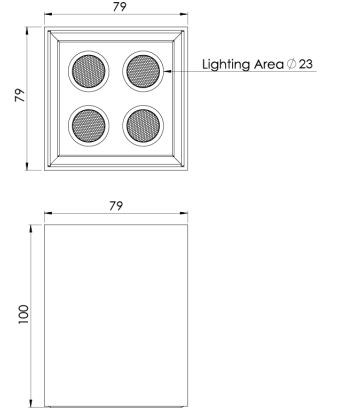

Ürün Ailesi	Solde
Ayarlanabilirlik	Ayarlanabilir: 15° & 15°
Renk	Beyaz- Siyah- Gri- RAL
Montaj Tipi	Hareketli Sıva Üstü
Gövde	Elektrostatik toz boyalı alüminyum ekstrüzyon gövde
Işık Kaynağı	HP LED
Işık Rengi	2700-3000-4000-5000-6500K
Renksel Geriverim	CRI>80,CRI>90
Güç	7 W
Güç Faktörü	Pf>90
Verimlilik	92lm/W
Işık Açısı	10° ,25° ,40° ,60°
Işık Akısı	644 lm
Çalışma Gerilimi	220-240V AC / 50-60 Hz
Işık Kaynağı Ömrü	50.000 saat LED kullanım ömrü
Optik	Yüksek verimli akrilik lens
Kontrol Tipi	On/Off
Elektrik Yalıtım Sınıfı	Class I
Opsiyonel Özellikler	
Sızdırmazlık	IP20
Ağırlık	0,5 Kg
Ölçü	79 x 79 x 100 mm

ÖLÇÜLER

Lümen değeri 2700K değerine göre verilmiştir.

Armatür F işaretlidir ve normal yanıcı yüzeyler üzerine doğrudan monte edilmek için uygundur.

Tüm bileşenler 5 yıl sınırlı garanti kapsamındadır. Ürünün doğru şekilde monte edilmesi için yetkili bir elektrikçi tarafından kurulum yapılması zorunludur.