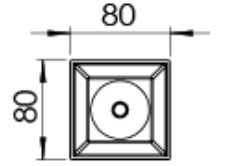

ÖLÇÜLER

Lümen değeri 4000K değerine göre verilmiştir.

Armatür F işaretlidir ve normal yanıcı yüzeyler üzerine doğrudan monte edilmek için uygundur.

Tüm bileşenler 5 yıl sınırlı garanti kapsamındadır. Ürünün doğru şekilde monte edilmesi için yetkili bir elektrikçi tarafından kurulum yapılması zorunludur.