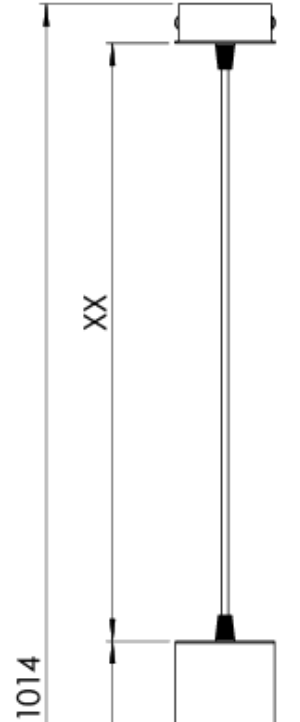

Ürün Ailesi	Solde
Ayarlanabilirlik	Sabit
Renk	Beyaz- Siyah- Gri- RAL
Montaj Tipi	Sarkıt
Gövde	Elektrostatik toz boyalı alüminyum gövde

Işık Kaynağı	COB LED
Işık Rengi	2700-3000-4000-5000-6500K
Renksel Geriverim	CRI>90
Güç	14 W
Güç Faktörü	Pf>90
Verimlilik	103lm/W
Işık Açısı	15° ,24° ,36° ,60°
Işık Akısı	1442 lm
Çalışma Gerilimi	220-240V AC / 50-60 Hz
Işık Kaynağı Ömrü	50.000 saat LED kullanım ömrü
Optik	Yüksek verimli reflektör ve PC cam

Kontrol Tipi	On/Off
Elektrik Yalıtım Sınıfı	Class I
Opsiyonel Özellikler	

Sızdırmazlık	IP20
Ağırlık	1,5 Kg
Ölçü	80 x 80 x 500 - L :1014 mm

## ÖLÇÜLER

Lümen değeri 4000K değerine göre verilmiştir.

Armatür F işaretlidir ve normal yanıcı yüzeyler üzerine doğrudan monte edilmek için uygundur.

Tüm bileşenler 5 yıl sınırlı garanti kapsamındadır. Ürünün doğru şekilde monte edilmesi için yetkili bir elektrikçi tarafından kurulum yapılması zorunludur.