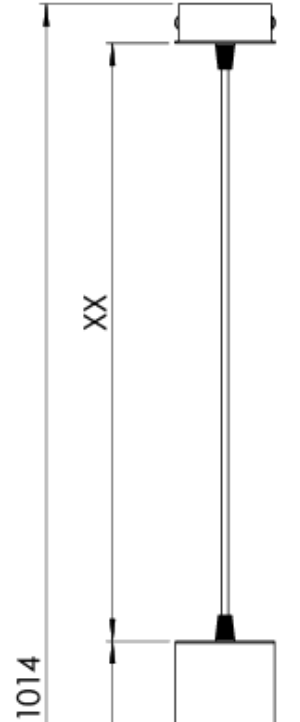

Ürün Ailesi	Solde
Ayarlanabilirlik	Sabit
Renk	Beyaz- Siyah- Gri- RAL
Montaj Tipi	Sarkıt
Gövde	Elektrostatik toz boyalı alüminyum gövde

Işık Kaynağı	COB LED
Işık Rengi	2700-3000-4000-5000-6500K
Renksel Geriverim	CRI>90
Güç	7 W
Güç Faktörü	Pf>90
Verimlilik	103lm/W
Işık Açısı	15° ,24° ,36° ,60°
Işık Akısı	721 lm
Çalışma Gerilimi	220-240V AC / 50-60 Hz
Işık Kaynağı Ömrü	50.000 saat LED kullanım ömrü
Optik	Yüksek verimli reflektör ve PC cam

Kontrol Tipi	On/Off
Elektrik Yalıtım Sınıfı	Class I
Opsiyonel Özellikler	

Sızdırmazlık	IP20
Ağırlık	1,5 Kg
Ölçü	80 x 80 x 500 - L :1014 mm

ÖLÇÜLER

Lümen değeri 4000K değerine göre verilmiştir.

Armatür F işaretlidir ve normal yanıcı yüzeyler üzerine doğrudan monte edilmek için uygundur.