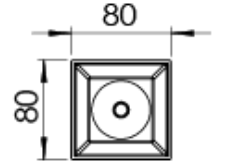

Ürün Ailesi	Solde
Ayarlanabilirlik	Sabit
Renk	Beyaz- Siyah- Gri- RAL
Montaj Tipi	Sarkıt
Gövde	Elektrostatik toz boyalı alüminyum gövde

Işık Kaynağı	COB LED
Işık Rengi	2700-3000-4000-5000-6500K
Renksel Geriverim	CRI>90
Güç	7 W
Güç Faktörü	Pf>90
Verimlilik	103lm/W
Işık Açısı	15° ,24° ,36° ,60°
Işık Akısı	721 lm
Çalışma Gerilimi	220-240V AC / 50-60 Hz
Işık Kaynağı Ömrü	50.000 saat LED kullanım ömrü
Optik	Yüksek verimli reflektör ve PC cam

Kontrol Tipi	On/Off
Elektrik Yalıtım Sınıfı	Class I
Opsiyonel Özellikler	

Sızdırmazlık	IP20
Ağırlık	1,5 Kg
Ölçü	80 x 80 x 500 - L :1014 mm

ÖLÇÜLER

Lümen değeri 4000K değerine göre verilmiştir.

Armatür F işaretlidir ve normal yanıcı yüzeyler üzerine doğrudan monte edilmek için uygundur.