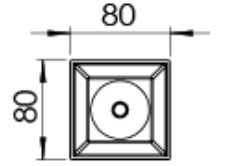

Ürün Ailesi	Solde
Ayarlanabilirlik	Sabit
Renk	Beyaz- Siyah- Gri- RAL
Montaj Tipi	Sarkıt
Gövde	Elektrostatik toz boyalı alüminyum gövde

Işık Kaynağı	COB LED
Işık Rengi	2700-3000-4000-5000-6500K
Renksel Geriverim	CRI>90
Güç	9 W
Güç Faktörü	Pf>90
Verimlilik	103lm/W
Işık Açısı	15° ,24° ,36° ,60°
Işık Akısı	927 lm
Çalışma Gerilimi	220-240V AC / 50-60 Hz
Işık Kaynağı Ömrü	50.000 saat LED kullanım ömrü
Optik	Yüksek verimli reflektör ve PC cam

Kontrol Tipi	On/Off
Elektrik Yalıtım Sınıfı	Class I
Opsiyonel Özellikler	

Sızdırmazlık	IP20
Ağırlık	1,5 Kg
Ölçü	80 x 80 x 500 - L :1014 mm

ÖLÇÜLER

Lümen değeri 4000K değerine göre verilmiştir.

Armatür F işaretlidir ve normal yanıcı yüzeyler üzerine doğrudan monte edilmek için uygundur.