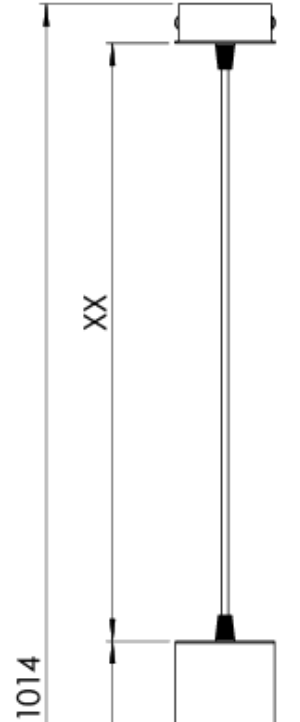

Ürün Ailesi	Solde
Ayarlanabilirlik	Sabit
Renk	Beyaz- Siyah- Gri- RAL
Montaj Tipi	Sarkıt
Gövde	Elektrostatik toz boyalı alüminyum gövde

Işık Kaynağı	COB LED
Işık Rengi	2700-3000-4000-5000-6500K
Renksel Geriverim	CRI>90
Güç	9 W
Güç Faktörü	Pf>90
Verimlilik	103lm/W
Işık Açısı	15° ,24° ,36° ,60°
Işık Akısı	927 lm
Çalışma Gerilimi	220-240V AC / 50-60 Hz
Işık Kaynağı Ömrü	50.000 saat LED kullanım ömrü
Optik	Yüksek verimli reflektör ve PC cam

Kontrol Tipi	On/Off
Elektrik Yalıtım Sınıfı	Class I
Opsiyonel Özellikler	

Sızdırmazlık	IP20
Ağırlık	1,5 Kg
Ölçü	80 x 80 x 500 - L :1014 mm

ÖLÇÜLER

Lümen değeri 4000K değerine göre verilmiştir.

Armatür F işaretlidir ve normal yanıcı yüzeyler üzerine doğrudan monte edilmek için uygundur.