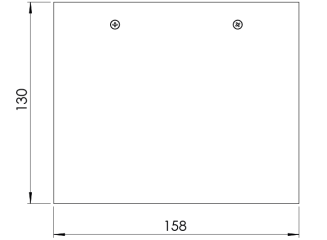

ÖLÇÜLER

Lümen değeri 4000K değerine göre verilmiştir.

Armatür F işaretlidir ve normal yanıcı yüzeyler üzerine doğrudan monte edilmek için uygundur.

Tüm bileşenler 5 yıl sınırlı garanti kapsamındadır. Ürünün doğru şekilde monte edilmesi için yetkili bir elektrikçi tarafından kurulum yapılması zorunludur.