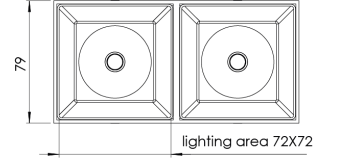

Ürün Ailesi	Solde
Ayarlanabilirlik	Sabit
Renk	Beyaz- Siyah- Gri- RAL
Montaj Tipi	Sıva Üstü
Gövde	Elektrostatik toz boyalı alüminyum ekstrüzyon gövde
Işık Kaynağı	COB LED
Işık Rengi	2700-3000-4000-5000-6500K
Renksel Geriverim	CRI>80,CRI>90
Güç	14 W
Güç Faktörü	Pf>90
Verimlilik	103lm/W
Işık Açısı	15°,24°,36°,60°
Işık Akısı	1442 lm
Çalışma Gerilimi	220-240V AC / 50-60 Hz
Işık Kaynağı Ömrü	50.000 saat LED kullanım ömrü
Optik	Yüksek verimli reflektör ve PC cam
Kontrol Tipi	On/Off - Dali
Elektrik Yalıtım Sınıfı	Class I
Opsiyonel Özellikler	
Sızdırmazlık	IP20
Ağırlık	1,3 Kg
Ölçü	79 x 158 x 130 mm

## ÖLÇÜLER

Lümen değeri 4000K değerine göre verilmiştir.

Armatür F işaretlidir ve normal yanıcı yüzeyler üzerine doğrudan monte edilmek için uygundur.

Tüm bileşenler 5 yıl sınırlı garanti kapsamındadır. Ürünün doğru şekilde monte edilmesi için yetkili bir elektrikçi tarafından kurulum yapılması zorunludur.