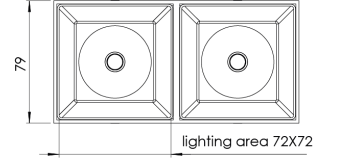

Ürün Ailesi	Solde
Ayarlanabilirlik	Sabit
Renk	Beyaz- Siyah- Gri- RAL
Montaj Tipi	Sıva Üstü
Gövde	Elektrostatik toz boyalı alüminyum ekstrüzyon gövde
Işık Kaynağı	COB LED
Işık Rengi	2700-3000-4000-5000-6500K
Renksel Geriverim	CRI>80,CRI>90
Güç	20 W
Güç Faktörü	Pf>90
Verimlilik	103lm/W
Işık Açısı	15°,24°,36°,60°
Işık Akısı	2069 lm
Çalışma Gerilimi	220-240V AC / 50-60 Hz
Işık Kaynağı Ömrü	50.000 saat LED kullanım ömrü
Optik	Yüksek verimli reflektör ve PC cam
Kontrol Tipi	On/Off - Dali
Elektrik Yalıtım Sınıfı	Class I
Opsiyonel Özellikler	
Sızdırmazlık	IP20
Ağırlık	1,3 Kg
Ölçü	79 x 158 x 130 mm

ÖLÇÜLER

Lümen değeri 4000K değerine göre verilmiştir.

Armatür F işaretlidir ve normal yanıcı yüzeyler üzerine doğrudan monte edilmek için uygundur.

Tüm bileşenler 5 yıl sınırlı garanti kapsamındadır. Ürünün doğru şekilde monte edilmesi için yetkili bir elektrikçi tarafından kurulum yapılması zorunludur.