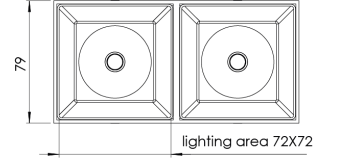

Ürün Ailesi	Solde
Ayarlanabilirlik	Sabit
Renk	Beyaz- Siyah- Gri- RAL
Montaj Tipi	Sıva Üstü
Gövde	Elektrostatik toz boyalı alüminyum ekstrüzyon gövde
Işık Kaynağı	COB LED
Işık Rengi	2700-3000-4000-5000-6500K
Renksel Geriverim	CRI>80,CRI>90
Güç	28 W
Güç Faktörü	Pf>90
Verimlilik	103lm/W
Işık Açısı	15°,24°,36°,60°
Işık Akısı	2884 lm
Çalışma Gerilimi	220-240V AC / 50-60 Hz
Işık Kaynağı Ömrü	50.000 saat LED kullanım ömrü
Optik	Yüksek verimli reflektör ve PC cam
Kontrol Tipi	On/Off - Dali
Elektrik Yalıtım Sınıfı	Class I
Opsiyonel Özellikler	
Sızdırmazlık	IP20
Ağırlık	1,3 Kg
Ölçü	79 x 158 x 130 mm

ÖLÇÜLER

Lümen değeri 4000K değerine göre verilmiştir.

Armatür F işaretlidir ve normal yanıcı yüzeyler üzerine doğrudan monte edilmek için uygundur.

Tüm bileşenler 5 yıl sınırlı garanti kapsamındadır. Ürünün doğru şekilde monte edilmesi için yetkili bir elektrikçi tarafından kurulum yapılması zorunludur.