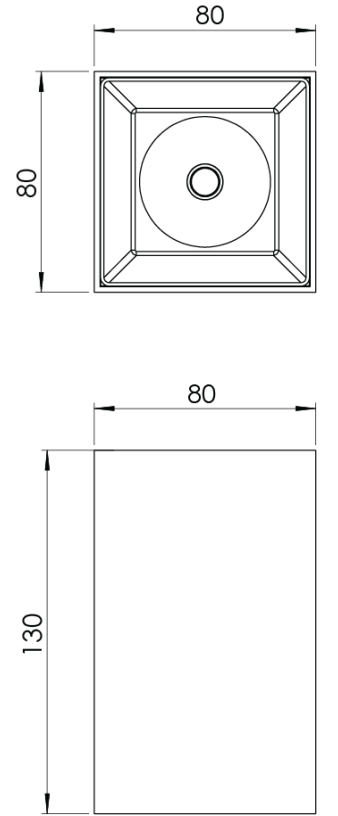

Ürün Ailesi	Solde
Ayarlanabilirlik	Sabit
Renk	Beyaz- Siyah- Gri- RAL
Montaj Tipi	Sıva Üstü
Gövde	Elektrostatik toz boyalı ekstrüzyon alüminyum gövde
Işık Kaynağı	COB LED
Işık Rengi	2700-3000-4000-5000-6500K
Renksel Geriverim	CRI>80,CRI>90
Güç	14 W
Güç Faktörü	Pf>90
Verimlilik	103lm/W
Işık Açısı	15°,24°,36°,60°
Işık Akısı	1442 lm
Çalışma Gerilimi	220-240V AC / 50-60 Hz
Işık Kaynağı Ömrü	50.000 saat LED kullanım ömrü
Optik	Yüksek verimli reflektör ve PC cam
Kontrol Tipi	On/Off
Elektrik Yalıtım Sınıfı	Class I
Opsiyonel Özellikler	
Sızdırmazlık	IP20
Ağırlık	0,6 Kg
Ölçü	80x80x130mm

## ÖLÇÜLER

Lümen değeri 4000K değerine göre verilmiştir.

Armatür F işaretlidir ve normal yanıcı yüzeyler üzerine doğrudan monte edilmek için uygundur.

Tüm bileşenler 5 yıl sınırlı garanti kapsamındadır. Ürünün doğru şekilde monte edilmesi için yetkili bir elektrikçi tarafından kurulum yapılması zorunludur.