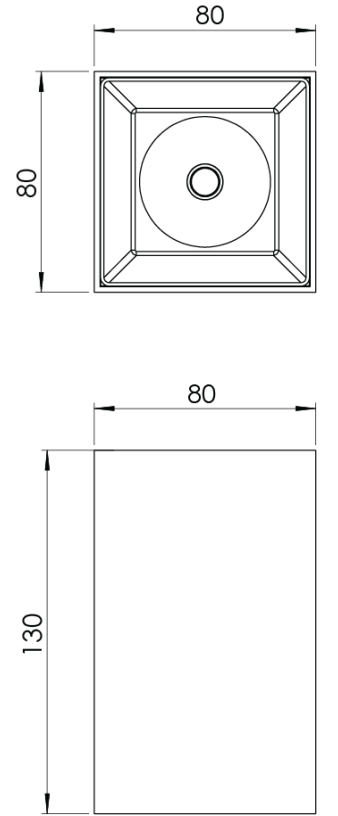

Ürün Ailesi	Solde
Ayarlanabilirlik	Sabit
Renk	Beyaz- Siyah- Gri- RAL
Montaj Tipi	Sıva Üstü
Gövde	Elektrostatik toz boyalı ekstrüzyon alüminyum gövde
Işık Kaynağı	COB LED
Işık Rengi	2700-3000-4000-5000-6500K
Renksel Geriverim	CRI>80,CRI>90
Güç	7 W
Güç Faktörü	Pf>90
Verimlilik	103lm/W
Işık Açısı	15°,24°,36°,60°
Işık Akısı	721 lm
Çalışma Gerilimi	220-240V AC / 50-60 Hz
Işık Kaynağı Ömrü	50.000 saat LED kullanım ömrü
Optik	Yüksek verimli reflektör ve PC cam
Kontrol Tipi	On/Off
Elektrik Yalıtım Sınıfı	Class I
Opsiyonel Özellikler	
Sızdırmazlık	IP20
Ağırlık	0,6 Kg
Ölçü	80x80x130mm

ÖLÇÜLER

Lümen değeri 4000K değerine göre verilmiştir.

Armatür F işaretlidir ve normal yanıcı yüzeyler üzerine doğrudan monte edilmek için uygundur.

Tüm bileşenler 5 yıl sınırlı garanti kapsamındadır. Ürünün doğru şekilde monte edilmesi için yetkili bir elektrikçi tarafından kurulum yapılması zorunludur.