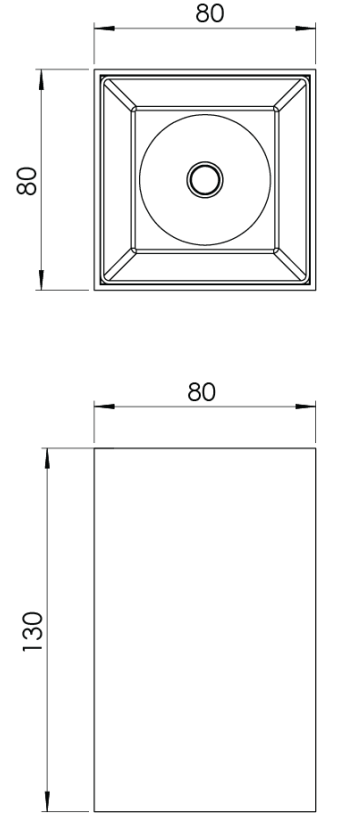

| | |
|-------------------------|---|
| Ürün Ailesi | Solde |
| Ayarlanabilirlik | Sabit |
| Renk | Beyaz- Siyah- Gri- RAL |
| Montaj Tipi | Sıva Üstü |
| Gövde | Elektrostatik toz boyalı ekstrüzyon alüminyum gövde |
| Işık Kaynağı | COB LED |
| Işık Rengi | 2700-3000-4000-5000-6500K |
| Renksel Geriverim | CRI>80,CRI>90 |
| Güç | 9 W |
| Güç Faktörü | Pf>90 |
| Verimlilik | 103lm/W |
| Işık Açısı | 15°,24°,36°,60° |
| Işık Akısı | 927 lm |
| Çalışma Gerilimi | 220-240V AC / 50-60 Hz |
| Işık Kaynağı Ömrü | 50.000 saat LED kullanım ömrü |
| Optik | Yüksek verimli reflektör ve PC cam |
| Kontrol Tipi | On/Off |
| Elektrik Yalıtım Sınıfı | Class I |
| Opsiyonel Özellikler | |
| Sızdırmazlık | IP20 |
| Ağırlık | 0,6 Kg |
| Ölçü | 80x80x130mm |

ÖLÇÜLER

Lümen değeri 4000K değerine göre verilmiştir.

Armatür F işaretlidir ve normal yanıcı yüzeyler üzerine doğrudan monte edilmek için uygundur.

Tüm bileşenler 5 yıl sınırlı garanti kapsamındadır. Ürünün doğru şekilde monte edilmesi için yetkili bir elektrikçi tarafından kurulum yapılması zorunludur.