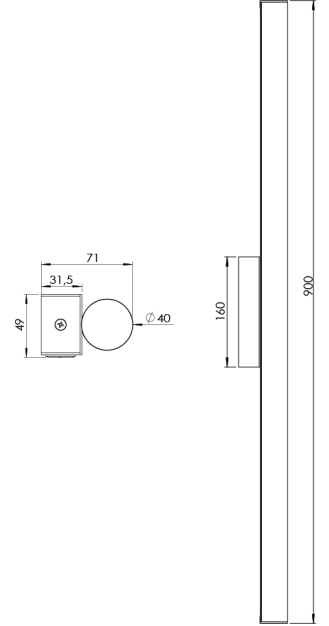

Ürün Ailesi	Solen
Ayarlanabilirlik	Sabit
Renk	Beyaz- Siyah- Gri- RAL
Montaj Tipi	Sıva Üstü
Gövde	Ekstrüzyon opal polikarbon gövde

Işık Kaynağı	MP LED
Işık Rengi	2700-3000-4000-5000-6500K
Renksel Geriverim	CRI>80 , CRI>90
Güç	14 W
Güç Faktörü	Pf>90
Verimlilik	97lm/W
Işık Açısı	120°
Işık Akısı	1358 lm
Çalışma Gerilimi	220-240V AC / 50-60 Hz
Işık Kaynağı Ömrü	50.000 saat LED kullanım ömrü
Optik	

Kontrol Tipi	On/Off
Elektrik Yalıtım Sınıfı	Class II
Opsiyonel Özellikler	

Sızdırmazlık	IP40
Ağırlık	0,8 Kg
Ölçü	Ø40 x 900 mm

ÖLÇÜLER

Lümen değeri 4000K değerine göre verilmiştir.

Armatür F işaretlidir ve normal yanıcı yüzeyler üzerine doğrudan monte edilmek için uygundur.