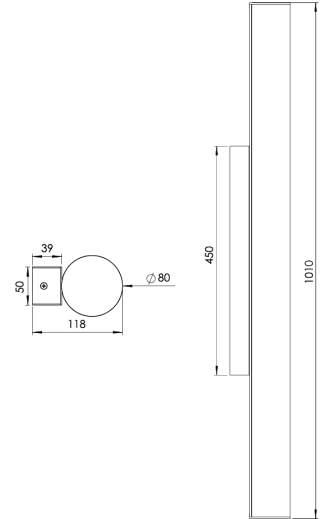

Ürün Ailesi	Solen
Ayarlanabilirlik	Sabit
Renk	Beyaz- Siyah- Gri- RAL
Montaj Tipi	Sıva Üstü
Gövde	Ekstrüzyon opal polikarbon gövde

Işık Kaynağı	MP LED
Işık Rengi	2700-3000-4000-5000-6500K
Renksel Geriverim	CRI>80 , CRI>90
Güç	33 W
Güç Faktörü	Pf>90
Verimlilik	97lm/W
Işık Açısı	120°
Işık Akısı	3201 lm
Çalışma Gerilimi	220-240V AC / 50-60 Hz
Işık Kaynağı Ömrü	50.000 saat LED kullanım ömrü

## Optik

Kontrol Tipi	On/Off- Dali
Elektrik Yalıtım Sınıfı	Class II
Opsiyonel Özellikler	

Sızdırmazlık	IP40
Ağırlık	2,7 Kg
Ölçü	Ø80 x 1010 mm

## ÖLÇÜLER

Lümen değeri 4000K değerine göre verilmiştir.

Armatür F işaretlidir ve normal yanıcı yüzeyler üzerine doğrudan monte edilmek için uygundur.

Tüm bileşenler 5 yıl sınırlı garanti kapsamındadır. Ürünün doğru şekilde monte edilmesi için yetkili bir elektrikçi tarafından kurulum yapılması zorunludur.