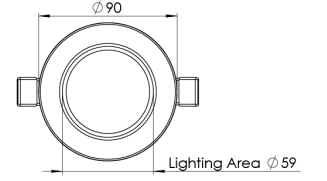

Ürün Ailesi	Soren
Ayarlanabilirlik	Sabit
Renk	Beyaz- Siyah- Gri- RAL
Montaj Tipi	Sıva Altı
Gövde	Elektrostatik toz boyalı alüminyum döküm gövde
Işık Kaynağı	MP LED
Işık Rengi	2700-3000-4000-5000-6500K
Renksel Geriverim	CRI>80,CRI>90
Güç	7 W
Güç Faktörü	Pf>90
Verimlilik	86lm/W
Işık Açısı	110°
Işık Akısı	602 lm
Çalışma Gerilimi	220-240V AC / 50-60 Hz
Işık Kaynağı Ömrü	50.000 saat LED kullanım ömrü
Optik	Yüksek verimli opal difüzör
Kontrol Tipi	On/Off – Dali
Elektrik Yalıtım Sınıfı	Class II
Opsiyonel Özellikler	Acil durum kiti sistemi entegre edilebilir
Sızdırmazlık	IP20
Ağırlık	0,26 Kg
Ölçü	Ø90 x 41 mm

## ÖLÇÜLER

Lümen değeri 3000K değerine göre verilmiştir.

Armatür F işaretlidir ve normal yanıcı yüzeyler üzerine doğrudan monte edilmek için uygundur.

Tüm bileşenler 5 yıl sınırlı garanti kapsamındadır. Ürünün doğru şekilde monte edilmesi için yetkili bir elektrikçi tarafından kurulum yapılması zorunludur.