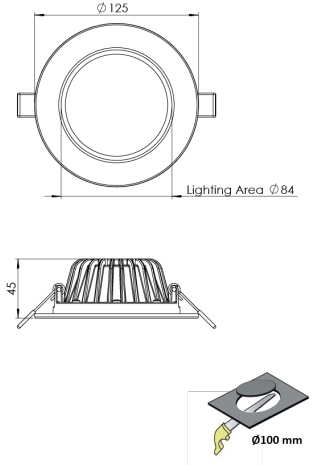

Ürün Ailesi	Soren
Ayarlanabilirlik	Sabit
Renk	Beyaz- Siyah- Gri- RAL
Montaj Tipi	Sıva Altı
Gövde	Elektrostatik toz boyalı alüminyum döküm gövde
Işık Kaynağı	MP LED
Işık Rengi	2700-3000-4000-5000-6500K
Renksel Geriverim	CRI>80,CRI>90
Güç	14 W
Güç Faktörü	Pf>90
Verimlilik	86lm/W
Işık Açısı	110°
Işık Akısı	1204 lm
Çalışma Gerilimi	220-240V AC / 50-60 Hz
Işık Kaynağı Ömrü	50.000 saat LED kullanım ömrü
Optik	Yüksek verimli opal difüzör
Kontrol Tipi	On/Off – Dali
Elektrik Yalıtım Sınıfı	Class II
Opsiyonel Özellikler	Acil durum kiti sistemi entegre edilebilir
Sızdırmazlık	IP20
Ağırlık	0,35 Kg
Ölçü	Ø125 x 45 mm

ÖLÇÜLER

Lümen değeri 3000K değerine göre verilmiştir.

Armatür F işaretlidir ve normal yanıcı yüzeyler üzerine doğrudan monte edilmek için uygundur.

Tüm bileşenler 5 yıl sınırlı garanti kapsamındadır. Ürünün doğru şekilde monte edilmesi için yetkili bir elektrikçi tarafından kurulum yapılması zorunludur.