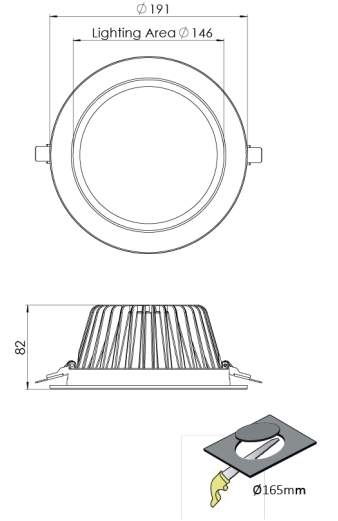

Ürün Ailesi	Soren
Ayarlanabilirlik	Sabit
Renk	Beyaz- Siyah- Gri- RAL
Montaj Tipi	Sıva Altı
Gövde	Elektrostatik toz boyalı metal sıvama gövde
Işık Kaynağı	MP LED
Işık Rengi	2700-3000-4000-5000-6500K
Renksel Geriverim	CRI>80,CRI>90
Güç	21 W
Güç Faktörü	Pf>90
Verimlilik	86lm/W
Işık Açısı	110°
Işık Akısı	1806 lm
Çalışma Gerilimi	220-240V AC / 50-60 Hz
Işık Kaynağı Ömrü	50.000 saat LED kullanım ömrü
Optik	Yüksek verimli opal difüzör
Kontrol Tipi	On/Off
Elektrik Yalıtım Sınıfı	Class II
Opsiyonel Özellikler	Acil durum kiti sistemi entegre edilebilir
Sızdırmazlık	IP40
Ağırlık	0,9 Kg
Ölçü	Ø200 x 89 mm

ÖLÇÜLER

Lümen değeri 3000K değerine göre verilmiştir.

Armatür F işaretlidir ve normal yanıcı yüzeyler üzerine doğrudan monte edilmek için uygundur.

Tüm bileşenler 5 yıl sınırlı garanti kapsamındadır. Ürünün doğru şekilde monte edilmesi için yetkili bir elektrikçi tarafından kurulum yapılması zorunludur.