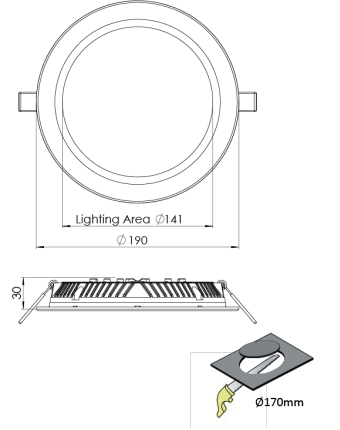

Ürün Ailesi	Soren
Ayarlanabilirlik	Sabit
Renk	Beyaz- Siyah- Gri- RAL
Montaj Tipi	Sıva Altı
Gövde	Elektrostatik toz boyalı alüminyum döküm gövde
Işık Kaynağı	MP LED
Işık Rengi	2700-3000-4000-5000-6500K
Renksel Geriverim	CRI>80,CRI>90
Güç	14 W
Güç Faktörü	Pf>90
Verimlilik	101lm/W
Işık Açısı	120°
Işık Akısı	1414 lm
Çalışma Gerilimi	220-240V AC / 50-60 Hz
Işık Kaynağı Ömrü	50.000 saat LED kullanım ömrü
Optik	Yüksek verimli opal difüzör
Kontrol Tipi	On/Off – Dali
Elektrik Yalıtım Sınıfı	Class II
Opsiyonel Özellikler	Acil durum kiti sistemi entegre edilebilir
Sızdırmazlık	IP20
Ağırlık	0,59 Kg
Ölçü	Ø190 x 30 mm

ÖLÇÜLER

Lümen değeri 3000K değerine göre verilmiştir.

Armatür F işaretlidir ve normal yanıcı yüzeyler üzerine doğrudan monte edilmek için uygundur.

Tüm bileşenler 5 yıl sınırlı garanti kapsamındadır. Ürünün doğru şekilde monte edilmesi için yetkili bir elektrikçi tarafından kurulum yapılması zorunludur.