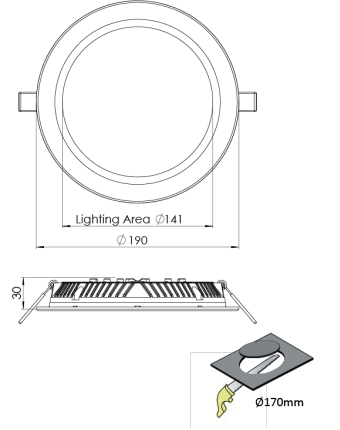

Ürün Ailesi	Soren
Ayarlanabilirlik	Sabit
Renk	Beyaz- Siyah- Gri- RAL
Montaj Tipi	Sıva Altı
Gövde	Elektrostatik toz boyalı alüminyum döküm gövde
Işık Kaynağı	MP LED
Işık Rengi	2700-3000-4000-5000-6500K
Renksel Geriverim	CRI>80,CRI>90
Güç	20 W
Güç Faktörü	Pf>90
Verimlilik	101lm/W
Işık Açısı	120°
Işık Akısı	2020 lm
Çalışma Gerilimi	220-240V AC / 50-60 Hz
Işık Kaynağı Ömrü	50.000 saat LED kullanım ömrü
Optik	Yüksek verimli opal difüzör
Kontrol Tipi	On/Off – Dali
Elektrik Yalıtım Sınıfı	Class II
Opsiyonel Özellikler	Acil durum kiti sistemi entegre edilebilir
Sızdırmazlık	IP20
Ağırlık	0,59 Kg
Ölçü	Ø190 x 30 mm

## ÖLÇÜLER

Lümen değeri 3000K değerine göre verilmiştir.

Armatür F işaretlidir ve normal yanıcı yüzeyler üzerine doğrudan monte edilmek için uygundur.

Tüm bileşenler 5 yıl sınırlı garanti kapsamındadır. Ürünün doğru şekilde monte edilmesi için yetkili bir elektrikçi tarafından kurulum yapılması zorunludur.