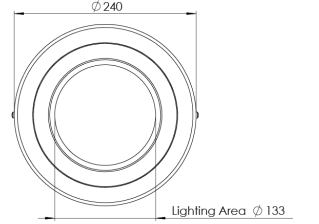

Ürün Ailesi	Soren
Ayarlanabilirlik	Sabit
Renk	Beyaz- Siyah- Gri- RAL
Montaj Tipi	Sıva Üstü
Gövde	Elektrostatik toz boyalı alüminyum döküm gövde
Işık Kaynağı	MP LED
Işık Rengi	2700-3000-4000-5000-6500K
Renksel Geriverim	CRI>80,CRI>90
Güç	18 W
Güç Faktörü	Pf>90
Verimlilik	86lm/W
Işık Açısı	110°
Işık Akısı	1548 lm
Çalışma Gerilimi	220-240V AC / 50-60 Hz
Işık Kaynağı Ömrü	50.000 saat LED kullanım ömrü
Optik	Yüksek verimli opal difüzör
Kontrol Tipi	On/Off- Dali
Elektrik Yalıtım Sınıfı	Class II
Opsiyonel Özellikler	Acil durum kiti sistemi entegre edilebilir
Sızdırmazlık	IP40
Ağırlık	1,3 kg
Ölçü	Ø240 x 104 mm

ÖLÇÜLER

Lümen değeri 3000K değerine göre verilmiştir.

Armatür F işaretlidir ve normal yanıcı yüzeyler üzerine doğrudan monte edilmek için uygundur.

Tüm bileşenler 5 yıl sınırlı garanti kapsamındadır. Ürünün doğru şekilde monte edilmesi için yetkili bir elektrikçi tarafından kurulum yapılması zorunludur.