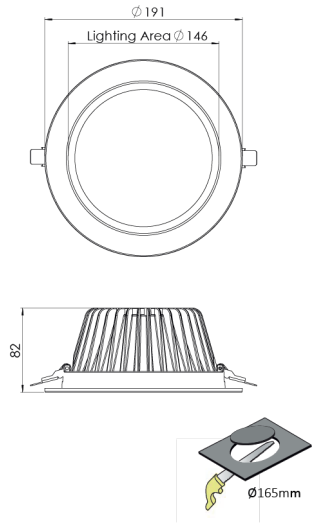

Ürün Ailesi	Soren
Ayarlanabilirlik	Sabit
Renk	Beyaz- Siyah- Gri- RAL
Montaj Tipi	Sıva Altı
Gövde	Elektrostatik toz boyalı alüminyum döküm gövde
Işık Kaynağı	MP LED
Işık Rengi	2700-3000-4000-5000-6500K
Renksel Geriverim	CRI>80,CRI>90
Güç	18 W
Güç Faktörü	Pf>90
Verimlilik	86lm/W
Işık Açısı	110°
Işık Akısı	1548 lm
Çalışma Gerilimi	220-240V AC / 50-60 Hz
Işık Kaynağı Ömrü	50.000 saat LED kullanım ömrü
Optik	Yüksek verimli opal difüzör
Kontrol Tipi	On/Off – Dali
Elektrik Yalıtım Sınıfı	Class II
Opsiyonel Özellikler	Acil durum kiti sistemi entegre edilebilir
Sızdırmazlık	IP20
Ağırlık	0,84 Kg
Ölçü	Ø191 x 82 mm

ÖLÇÜLER

Lümen değeri 3000K değerine göre verilmiştir.

Armatür F işaretlidir ve normal yanıcı yüzeyler üzerine doğrudan monte edilmek için uygundur.

Tüm bileşenler 5 yıl sınırlı garanti kapsamındadır. Ürünün doğru şekilde monte edilmesi için yetkili bir elektrikçi tarafından kurulum yapılması zorunludur.