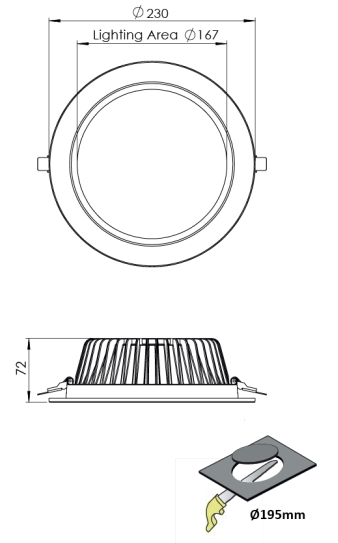

Ürün Ailesi	Soren
Ayarlanabilirlik	Sabit
Renk	Beyaz- Siyah- Gri- RAL
Montaj Tipi	Sıva Altı
Gövde	Elektrostatik toz boyalı alüminyum döküm gövde
Işık Kaynağı	MP LED
Işık Rengi	2700-3000-4000-5000-6500K
Renksel Geriverim	CRI>80,CRI>90
Güç	23 W
Güç Faktörü	Pf>90
Verimlilik	86lm/W
Işık Açısı	110°
Işık Akısı	1978 lm
Çalışma Gerilimi	220-240V AC / 50-60 Hz
Işık Kaynağı Ömrü	50.000 saat LED kullanım ömrü
Optik	Yüksek verimli opal difüzör
Kontrol Tipi	On/Off – Dali
Elektrik Yalıtım Sınıfı	Class II
Opsiyonel Özellikler	Acil durum kiti sistemi entegre edilebilir
Sızdırmazlık	IP20
Ağırlık	1,04 Kg
Ölçü	Ø230 x 72 mm

ÖLÇÜLER

Lümen değeri 3000K değerine göre verilmiştir.

Armatür F işaretlidir ve normal yanıcı yüzeyler üzerine doğrudan monte edilmek için uygundur.

Tüm bileşenler 5 yıl sınırlı garanti kapsamındadır. Ürünün doğru şekilde monte edilmesi için yetkili bir elektrikçi tarafından kurulum yapılması zorunludur.