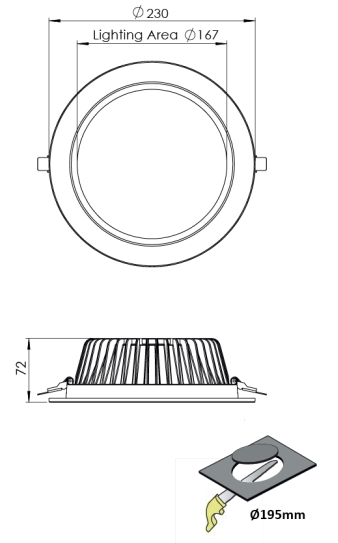

Ürün Ailesi	Soren
Ayarlanabilirlik	Sabit
Renk	Beyaz- Siyah- Gri- RAL
Montaj Tipi	Sıva Altı
Gövde	Elektrostatik toz boyalı alüminyum döküm gövde
Işık Kaynağı	MP LED
Işık Rengi	2700-3000-4000-5000-6500K
Renksel Geriverim	CRI>80,CRI>90
Güç	30 W
Güç Faktörü	Pf>90
Verimlilik	86lm/W
Işık Açısı	110°
Işık Akısı	2580 lm
Çalışma Gerilimi	220-240V AC / 50-60 Hz
Işık Kaynağı Ömrü	50.000 saat LED kullanım ömrü
Optik	Yüksek verimli opal difüzör
Kontrol Tipi	On/Off – Dali
Elektrik Yalıtım Sınıfı	Class II
Opsiyonel Özellikler	Acil durum kiti sistemi entegre edilebilir
Sızdırmazlık	IP20
Ağırlık	1,04 Kg
Ölçü	Ø230 x 72 mm

## ÖLÇÜLER

Lümen değeri 3000K değerine göre verilmiştir.

Armatür F işaretlidir ve normal yanıcı yüzeyler üzerine doğrudan monte edilmek için uygundur.

Tüm bileşenler 5 yıl sınırlı garanti kapsamındadır. Ürünün doğru şekilde monte edilmesi için yetkili bir elektrikçi tarafından kurulum yapılması zorunludur.