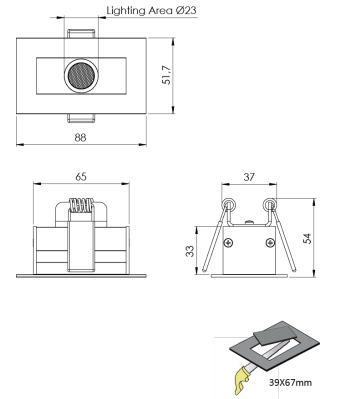

Ürün Ailesi	Sova
Ayarlanabilirlik	Sabit
Renk	Beyaz- Siyah- Gri- RAL
Montaj Tipi	Sıva Altı
Gövde	Elektrostatik toz boyalı alüminyum ekstrüzyon gövde, elektrostatik toz boyalı sac yan kapak
Işık Kaynağı	HP LED
Işık Rengi	2700-3000-4000-5000-6500K
Renksel Geriverim	CRI>80
Güç	2,2 W
Güç Faktörü	Pf>90
Verimlilik	92lm/W
Işık Açısı	10°,25°,40°,60°
Işık Akısı	203 lm
Çalışma Gerilimi	220-240V AC / 50-60 Hz
Işık Kaynağı Ömrü	50.000 saat LED kullanım ömrü
Optik	Yüksek verimli akrilik lens
Kontrol Tipi	On/Off- Dali
Elektrik Yalıtım Sınıfı	Class I
Opsiyonel Özellikler	Acil durum kiti sistemi entegre edilebilir
Sızdırmazlık	IP20
Ağırlık	0,2 Kg
Ölçü	88 x 51,7 x 54 mm

## ÖLÇÜLER

Lümen değeri 2700K değerine göre verilmiştir.

Armatür F işaretlidir ve normal yanıcı yüzeyler üzerine doğrudan monte edilmek için uygundur.

Tüm bileşenler 5 yıl sınırlı garanti kapsamındadır. Ürünün doğru şekilde monte edilmesi için yetkili bir elektrikçi tarafından kurulum yapılması zorunludur.