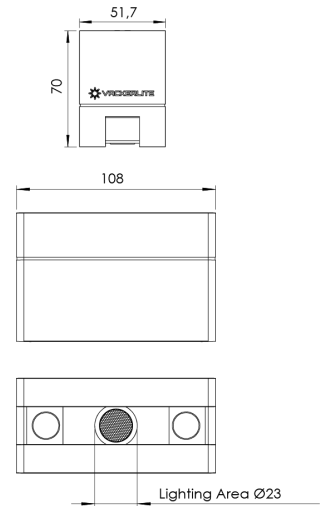

Ürün Ailesi	Sova
Ayarlanabilirlik	Sabit
Renk	Beyaz- Siyah- Gri- RAL
Montaj Tipi	Sıva Üstü
Gövde	Elektrostatik toz boyalı alüminyum ekstrüzyon gövde, enjeksiyon kapak
Işık Kaynağı	HP LED
Işık Rengi	2700-3000-4000-5000-6500K
Renksel Geriverim	CRI>80
Güç	1,7 W
Güç Faktörü	Pf>90
Verimlilik	92lm/W
Işık Açısı	10°,25°,40°,60°
Işık Akısı	157 lm
Çalışma Gerilimi	220-240V AC / 50-60 Hz
Işık Kaynağı Ömrü	50.000 saat LED kullanım ömrü
Optik	Yüksek verimli akrilik lens
Kontrol Tipi	On/Off
Elektrik Yalıtım Sınıfı	Class I
Opsiyonel Özellikler	
Sızdırmazlık	IP20
Ağırlık	0,32 Kg
Ölçü	51,7 x 70 x 108 mm

ÖLÇÜLER

Lümen değeri 2700K değerine göre verilmiştir.

Armatür F işaretlidir ve normal yanıcı yüzeyler üzerine doğrudan monte edilmek için uygundur.

Tüm bileşenler 5 yıl sınırlı garanti kapsamındadır. Ürünün doğru şekilde monte edilmesi için yetkili bir elektrikçi tarafından kurulum yapılması zorunludur.