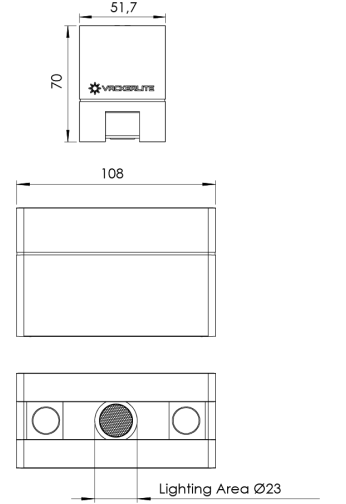

Ürün Ailesi	Sova
Ayarlanabilirlik	Sabit
Renk	Beyaz- Siyah- Gri- RAL
Montaj Tipi	Sıva Üstü
Gövde	Elektrostatik toz boyalı alüminyum ekstrüzyon gövde, enjeksiyon kapak
Işık Kaynağı	HP LED
Işık Rengi	2700-3000-4000-5000-6500K
Renksel Geriverim	CRI>80
Güç	2,2 W
Güç Faktörü	Pf>90
Verimlilik	92lm/W
Işık Açısı	10°,25°,40°,60°
Işık Akısı	203 lm
Çalışma Gerilimi	220-240V AC / 50-60 Hz
Işık Kaynağı Ömrü	50.000 saat LED kullanım ömrü
Optik	Yüksek verimli akrilik lens
Kontrol Tipi	On/Off
Elektrik Yalıtım Sınıfı	Class I
Opsiyonel Özellikler	
Sızdırmazlık	IP20
Ağırlık	0,32 Kg
Ölçü	51,7 x 70 x 108 mm

ÖLÇÜLER

Lümen değeri 2700K değerine göre verilmiştir.

Armatür F işaretlidir ve normal yanıcı yüzeyler üzerine doğrudan monte edilmek için uygundur.

Tüm bileşenler 5 yıl sınırlı garanti kapsamındadır. Ürünün doğru şekilde monte edilmesi için yetkili bir elektrikçi tarafından kurulum yapılması zorunludur.