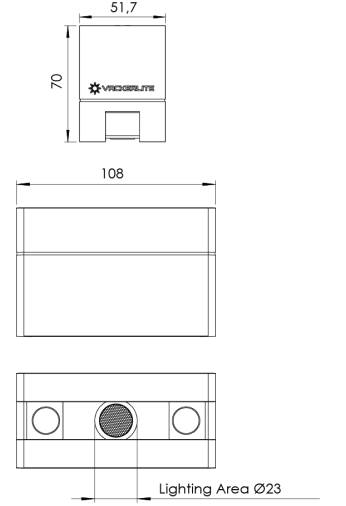

Ürün Ailesi	Sova
Ayarlanabilirlik	Sabit
Renk	Beyaz- Siyah- Gri- RAL
Montaj Tipi	Sıva Üstü
Gövde	Elektrostatik toz boyalı alüminyum ekstrüzyon gövde, enjeksiyon kapak
Işık Kaynağı	HP LED
Işık Rengi	2700-3000-4000-5000-6500K
Renksel Geriverim	CRI>80
Güç	3,1 W
Güç Faktörü	Pf>90
Verimlilik	92lm/W
Işık Açısı	10°,25°,40°,60°
Işık Akısı	286 lm
Çalışma Gerilimi	220-240V AC / 50-60 Hz
Işık Kaynağı Ömrü	50.000 saat LED kullanım ömrü
Optik	Yüksek verimli akrilik lens
Kontrol Tipi	On/Off
Elektrik Yalıtım Sınıfı	Class I
Opsiyonel Özellikler	
Sızdırmazlık	IP20
Ağırlık	0,32 Kg
Ölçü	51,7 x 70 x 108 mm

ÖLÇÜLER

Lümen değeri 2700K değerine göre verilmiştir.

Armatür F işaretlidir ve normal yanıcı yüzeyler üzerine doğrudan monte edilmek için uygundur.

Tüm bileşenler 5 yıl sınırlı garanti kapsamındadır. Ürünün doğru şekilde monte edilmesi için yetkili bir elektrikçi tarafından kurulum yapılması zorunludur.