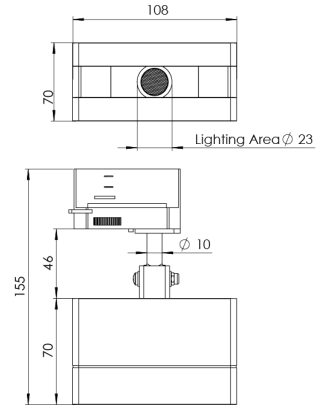

<b>Ürün Ailesi</b>	Sova
<b>Ayarlanabilirlik</b>	Ayarlanabilir: 350° - 90°
<b>Renk</b>	Beyaz- Siyah- Gri- RAL
<b>Montaj Tipi</b>	Ray Spot
<b>Gövde</b>	Elektrostatik toz boyalı alüminyum ekstrüzyon gövde, enjeksiyon kapak
<b>Işık Kaynağı</b>	HP LED
<b>Işık Rengi</b>	2700-3000-4000-5000-6500K
<b>Renksel Geriverim</b>	CRI>80
<b>Güç</b>	1,7 W
<b>Güç Faktörü</b>	Pf>90
<b>Verimlilik</b>	92lm/W
<b>Işık Açısı</b>	10°,25°,40°,60°
<b>Işık Akısı</b>	157 lm
<b>Çalışma Gerilimi</b>	220-240V AC / 50-60 Hz
<b>Işık Kaynağı Ömrü</b>	50.000 saat LED kullanım ömrü
<b>Optik</b>	Yüksek verimli akrilik lens
<b>Kontrol Tipi</b>	On/Off
<b>Elektrik Yalıtım Sınıfı</b>	Class I
<b>Opsiyonel Özellikler</b>	
<b>Sızdırmazlık</b>	IP20
<b>Ağırlık</b>	0,5 Kg
<b>Ölçü</b>	51,7 x 155 x 108 mm

## ÖLÇÜLER

Lümen değeri 2700K değerine göre verilmiştir.

Armatür F işaretlidir ve normal yanıcı yüzeyler üzerine doğrudan monte edilmek için uygundur.

Tüm bileşenler 5 yıl sınırlı garanti kapsamındadır. Ürünün doğru şekilde monte edilmesi için yetkili bir elektrikçi tarafından kurulum yapılması zorunludur.