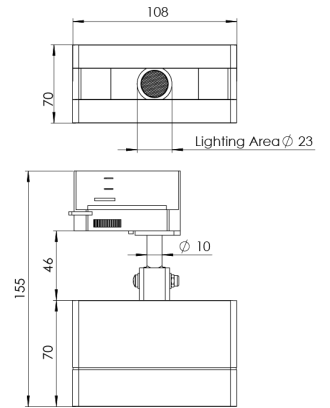

Ürün Ailesi	Sova
Ayarlanabilirlik	Ayarlanabilir: 350° - 90°
Renk	Beyaz- Siyah- Gri- RAL
Montaj Tipi	Ray Spot
Gövde	Elektrostatik toz boyalı alüminyum ekstrüzyon gövde, enjeksiyon kapak
Işık Kaynağı	HP LED
Işık Rengi	2700-3000-4000-5000-6500K
Renksel Geriverim	CRI>80
Güç	2,2 W
Güç Faktörü	Pf>90
Verimlilik	92lm/W
Işık Açısı	10°,25°,40°,60°
Işık Akısı	203 lm
Çalışma Gerilimi	220-240V AC / 50-60 Hz
Işık Kaynağı Ömrü	50.000 saat LED kullanım ömrü
Optik	Yüksek verimli akrilik lens
Kontrol Tipi	On/Off
Elektrik Yalıtım Sınıfı	Class I
<b>Opsiyonel Özellikler</b>	
Sızdırmazlık	IP20
Ağırlık	0,5 Kg
Ölçü	51,7 x 155 x 108 mm

## ÖLÇÜLER

Lümen değeri 2700K değerine göre verilmiştir.

Armatür F işaretlidir ve normal yanıcı yüzeyler üzerine doğrudan monte edilmek için uygundur.

Tüm bileşenler 5 yıl sınırlı garanti kapsamındadır. Ürünün doğru şekilde monte edilmesi için yetkili bir elektrikçi tarafından kurulum yapılması zorunludur.