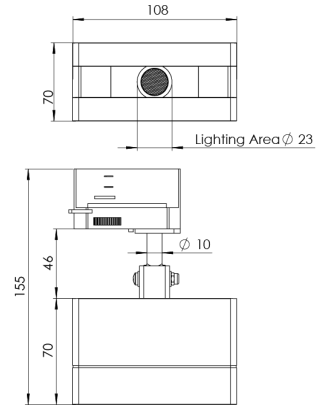

Ürün Ailesi	Sova
Ayarlanabilirlik	Ayarlanabilir: 350° - 90°
Renk	Beyaz- Siyah- Gri- RAL
Montaj Tipi	Ray Spot
Gövde	Elektrostatik toz boyalı alüminyum ekstrüzyon gövde, enjeksiyon kapak
Işık Kaynağı	HP LED
Işık Rengi	2700-3000-4000-5000-6500K
Renksel Geriverim	CRI>80
Güç	3,1 W
Güç Faktörü	Pf>90
Verimlilik	92lm/W
Işık Açısı	10°,25°,40°,60°
Işık Akısı	286 lm
Çalışma Gerilimi	220-240V AC / 50-60 Hz
Işık Kaynağı Ömrü	50.000 saat LED kullanım ömrü
Optik	Yüksek verimli akrilik lens
Kontrol Tipi	On/Off
Elektrik Yalıtım Sınıfı	Class I
Opsiyonel Özellikler	
Sızdırmazlık	IP20
Ağırlık	0,5 Kg
Ölçü	51,7 x 155 x 108 mm

ÖLÇÜLER

Lümen değeri 2700K değerine göre verilmiştir.

Armatür F işaretlidir ve normal yanıcı yüzeyler üzerine doğrudan monte edilmek için uygundur.

Tüm bileşenler 5 yıl sınırlı garanti kapsamındadır. Ürünün doğru şekilde monte edilmesi için yetkili bir elektrikçi tarafından kurulum yapılması zorunludur.