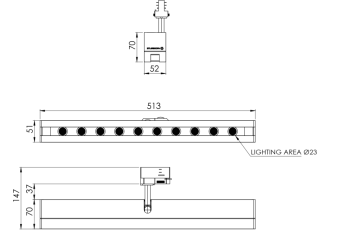

Ürün Ailesi	Sova
Ayarlanabilirlik	Adjustable: 350° - 90°
Renk	Beyaz- Siyah- Gri- RAL
Montaj Tipi	Ray Spot
Gövde	Elektrostatik toz boyalı alüminyum ekstrüzyon gövde, enjeksiyon kapak
Işık Kaynağı	HP LED
Işık Rengi	2700-3000-4000-5000-6500K
Renksel Geriverim	CRI>80
Güç	11,5 W
Güç Faktörü	Pf>90
Verimlilik	92lm/W
Işık Açısı	10°,25°,40°,60°
Işık Akısı	1058 lm
Çalışma Gerilimi	220-240V AC / 50-60 Hz
Işık Kaynağı Ömrü	50.000 saat LED kullanım ömrü
Optik	Yüksek verimli akrilik lens
Kontrol Tipi	On/Off- Dali
Elektrik Yalıtım Sınıfı	Class I
Opsiyonel Özellikler	
Sızdırmazlık	IP20
Ağırlık	1,3 Kg
Ölçü	52× 147 × 513 mm

ÖLÇÜLER

Lumen value is given according to 2700K value.

Armatür F işaretlidir ve normal yanıcı yüzeyler üzerine doğrudan monte edilmek için uygundur.

Tüm bileşenler 5 yıl sınırlı garanti kapsamındadır. Ürünün doğru şekilde monte edilmesi için yetkili bir elektrikçi tarafından kurulum yapılması zorunludur.