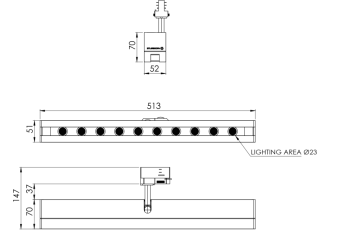

Ürün Ailesi	Sova
Ayarlanabilirlik	Adjustable: 350° - 90°
Renk	Beyaz- Siyah- Gri- RAL
Montaj Tipi	Ray Spot
Gövde	Elektrostatik toz boyalı alüminyum ekstrüzyon gövde, enjeksiyon kapak
Işık Kaynağı	HP LED
Işık Rengi	2700-3000-4000-5000-6500K
Renksel Geriverim	CRI>80
Güç	16 W
Güç Faktörü	Pf>90
Verimlilik	92lm/W
Işık Açısı	10°,25°,40°,60°
Işık Akısı	1472 lm
Çalışma Gerilimi	220-240V AC / 50-60 Hz
Işık Kaynağı Ömrü	50.000 saat LED kullanım ömrü
Optik	Yüksek verimli akrilik lens
Kontrol Tipi	On/Off- Dali
Elektrik Yalıtım Sınıfı	Class I
Opsiyonel Özellikler	
Sızdırmazlık	IP20
Ağırlık	1,3 Kg
Ölçü	52× 147 × 513 mm

ÖLÇÜLER

Lumen value is given according to 2700K value.

Armatür F işaretlidir ve normal yanıcı yüzeyler üzerine doğrudan monte edilmek için uygundur.

Tüm bileşenler 5 yıl sınırlı garanti kapsamındadır. Ürünün doğru şekilde monte edilmesi için yetkili bir elektrikçi tarafından kurulum yapılması zorunludur.