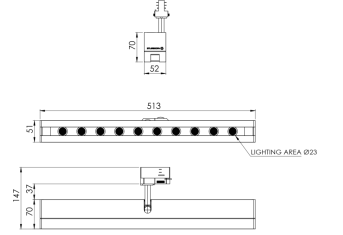

<b>Ürün Ailesi</b>	Sova
<b>Ayarlanabilirlik</b>	Adjustable: 350° - 90°
<b>Renk</b>	Beyaz- Siyah- Gri- RAL
<b>Montaj Tipi</b>	Ray Spot
<b>Gövde</b>	Elektrostatik toz boyalı alüminyum ekstrüzyon gövde, enjeksiyon kapak
<b>Işık Kaynağı</b>	HP LED
<b>Işık Rengi</b>	2700-3000-4000-5000-6500K
<b>Renksel Geriverim</b>	CRI>80
<b>Güç</b>	23 W
<b>Güç Faktörü</b>	Pf>90
<b>Verimlilik</b>	92lm/W
<b>Işık Açısı</b>	10°,25°,40°,60°
<b>Işık Akısı</b>	2116 lm
<b>Çalışma Gerilimi</b>	220-240V AC / 50-60 Hz
<b>Işık Kaynağı Ömrü</b>	50.000 saat LED kullanım ömrü
<b>Optik</b>	Yüksek verimli akrilik lens
<b>Kontrol Tipi</b>	On/Off- Dali
<b>Elektrik Yalıtım Sınıfı</b>	Class I
<b>Opsiyonel Özellikler</b>	
<b>Sızdırmazlık</b>	IP20
<b>Ağırlık</b>	1,3 Kg
<b>Ölçü</b>	52× 147 × 513 mm

## ÖLÇÜLER

Lumen value is given according to 2700K value.

Armatür F işaretlidir ve normal yanıcı yüzeyler üzerine doğrudan monte edilmek için uygundur.

Tüm bileşenler 5 yıl sınırlı garanti kapsamındadır. Ürünün doğru şekilde monte edilmesi için yetkili bir elektrikçi tarafından kurulum yapılması zorunludur.