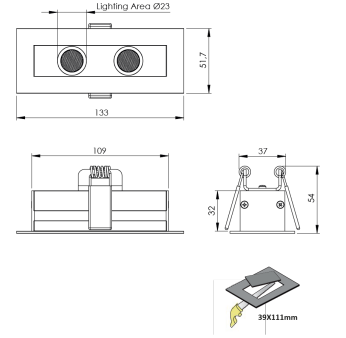

Ürün Ailesi	Sova
Ayarlanabilirlik	Sabit
Renk	Beyaz- Siyah- Gri- RAL
Montaj Tipi	Sıva Altı
Gövde	Elektrostatik toz boyalı alüminyum ekstrüzyon gövde, elektrostatik toz boyalı sac yan kapak
Işık Kaynağı	HP LED
Işık Rengi	2700-3000-4000-5000-6500K
Renksel Geriverim	CRI>80
Güç	3,7 W
Güç Faktörü	Pf>90
Verimlilik	92lm/W
Işık Açısı	10°,25°,40°,60°
Işık Akısı	341 lm
Çalışma Gerilimi	220-240V AC / 50-60 Hz
Işık Kaynağı Ömrü	50.000 saat LED kullanım ömrü
Optik	Yüksek verimli akrilik lens
Kontrol Tipi	On/Off- Dali
Elektrik Yalıtım Sınıfı	Class I
Opsiyonel Özellikler	Acil durum kiti sistemi entegre edilebilir
Sızdırmazlık	IP20
Ağırlık	0,25 Kg
Ölçü	133 x 51,7 x 54 mm

## ÖLÇÜLER

Lümen değeri 2700K değerine göre verilmiştir.

Armatür F işaretlidir ve normal yanıcı yüzeyler üzerine doğrudan monte edilmek için uygundur.

Tüm bileşenler 5 yıl sınırlı garanti kapsamındadır. Ürünün doğru şekilde monte edilmesi için yetkili bir elektrikçi tarafından kurulum yapılması zorunludur.