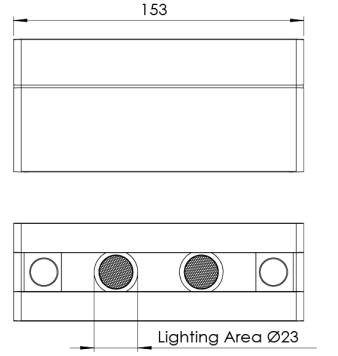

Ürün Ailesi	Sova
Ayarlanabilirlik	Sabit
Renk	Beyaz- Siyah- Gri- RAL
Montaj Tipi	Sıva Üstü
Gövde	Elektrostatik toz boyalı alüminyum ekstrüzyon gövde, enjeksiyon kapak
Işık Kaynağı	HP LED
Işık Rengi	2700-3000-4000-5000-6500K
Renksel Geriverim	CRI>80
Güç	2,7W
Güç Faktörü	Pf>90
Verimlilik	92lm/W
Işık Açısı	10°,25°,40°,60°
Işık Akısı	249 lm
Çalışma Gerilimi	220-240V AC / 50-60 Hz
Işık Kaynağı Ömrü	50.000 saat LED kullanım ömrü
Optik	Yüksek verimli akrilik lens
Kontrol Tipi	On/Off
Elektrik Yalıtım Sınıfı	Class I
Opsiyonel Özellikler	
Sızdırmazlık	IP20
Ağırlık	0,39 Kg
Ölçü	51,7 x 70 x 153 mm

ÖLÇÜLER

Lümen değeri 2700K değerine göre verilmiştir.

Armatür F işaretlidir ve normal yanıcı yüzeyler üzerine doğrudan monte edilmek için uygundur.

Tüm bileşenler 5 yıl sınırlı garanti kapsamındadır. Ürünün doğru şekilde monte edilmesi için yetkili bir elektrikçi tarafından kurulum yapılması zorunludur.