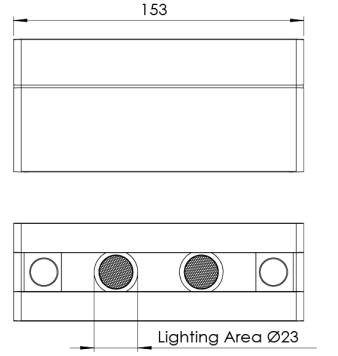

Ürün Ailesi	Sova
Ayarlanabilirlik	Sabit
Renk	Beyaz- Siyah- Gri- RAL
Montaj Tipi	Sıva Üstü
Gövde	Elektrostatik toz boyalı alüminyum ekstrüzyon gövde, enjeksiyon kapak
Işık Kaynağı	HP LED
Işık Rengi	2700-3000-4000-5000-6500K
Renksel Geriverim	CRI>80
Güç	5,2 W
Güç Faktörü	Pf>90
Verimlilik	92lm/W
Işık Açısı	10°,25°,40°,60°
Işık Akısı	479 lm
Çalışma Gerilimi	220-240V AC / 50-60 Hz
Işık Kaynağı Ömrü	50.000 saat LED kullanım ömrü
Optik	Yüksek verimli akrilik lens
Kontrol Tipi	On/Off
Elektrik Yalıtım Sınıfı	Class I
Opsiyonel Özellikler	
Sızdırmazlık	IP20
Ağırlık	0,39 Kg
Ölçü	51,7 x 70 x 153 mm

ÖLÇÜLER

Lümen değeri 2700K değerine göre verilmiştir.

Armatür F işaretlidir ve normal yanıcı yüzeyler üzerine doğrudan monte edilmek için uygundur.

Tüm bileşenler 5 yıl sınırlı garanti kapsamındadır. Ürünün doğru şekilde monte edilmesi için yetkili bir elektrikçi tarafından kurulum yapılması zorunludur.