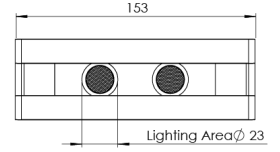

Ürün Ailesi	Sova
Ayarlanabilirlik	Ayarlanabilir: 350° - 90°
Renk	Beyaz- Siyah- Gri- RAL
Montaj Tipi	Ray Spot
Gövde	Elektrostatik toz boyalı alüminyum ekstrüzyon gövde, enjeksiyon kapak
Işık Kaynağı	HP LED
Işık Rengi	2700-3000-4000-5000-6500K
Renksel Geriverim	CRI>80
Güç	2,7 W
Güç Faktörü	Pf>90
Verimlilik	92lm/W
Işık Açısı	10°,25°,40°,60°
Işık Akısı	249 lm
Çalışma Gerilimi	220-240V AC / 50-60 Hz
Işık Kaynağı Ömrü	50.000 saat LED kullanım ömrü
Optik	Yüksek verimli akrilik lens
Kontrol Tipi	On/Off
Elektrik Yalıtım Sınıfı	Class I
Opsiyonel Özellikler	
Sızdırmazlık	IP20
Ağırlık	0,59 Kg
Ölçü	51,7 x 155 x 153 mm

ÖLÇÜLER

Lümen değeri 2700K değerine göre verilmiştir.

Armatür F işaretlidir ve normal yanıcı yüzeyler üzerine doğrudan monte edilmek için uygundur.

Tüm bileşenler 5 yıl sınırlı garanti kapsamındadır. Ürünün doğru şekilde monte edilmesi için yetkili bir elektrikçi tarafından kurulum yapılması zorunludur.