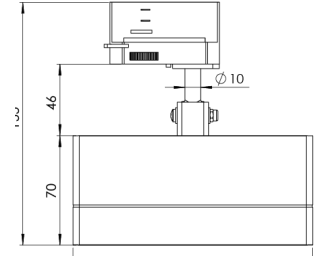

Ürün Ailesi	Sova
Ayarlanabilirlik	Ayarlanabilir: 350° - 90°
Renk	Beyaz- Siyah- Gri- RAL
Montaj Tipi	Ray Spot
Gövde	Elektrostatik toz boyalı alüminyum ekstrüzyon gövde, enjeksiyon kapak
Işık Kaynağı	HP LED
Işık Rengi	2700-3000-4000-5000-6500K
Renksel Geriverim	CRI>80
Güç	2,7 W
Güç Faktörü	Pf>90
Verimlilik	92lm/W
Işık Açısı	10°,25°,40°,60°
Işık Akısı	249 lm
Çalışma Gerilimi	220-240V AC / 50-60 Hz
Işık Kaynağı Ömrü	50.000 saat LED kullanım ömrü
Optik	Yüksek verimli akrilik lens
Kontrol Tipi	On/Off
Elektrik Yalıtım Sınıfı	Class I
Opsiyonel Özellikler	
Sızdırmazlık	IP20
Ağırlık	0,59 Kg
Ölçü	51,7 x 155 x 153 mm

ÖLÇÜLER

Lümen değeri 2700K değerine göre verilmiştir.

Armatür F işaretlidir ve normal yanıcı yüzeyler üzerine doğrudan monte edilmek için uygundur.

Tüm bileşenler 5 yıl sınırlı garanti kapsamındadır. Ürünün doğru şekilde monte edilmesi için yetkili bir elektrikçi tarafından kurulum yapılması zorunludur.