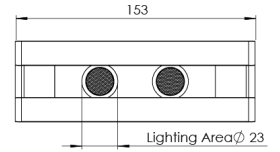

Ürün Ailesi	Sova
Ayarlanabilirlik	Ayarlanabilir: 350° - 90°
Renk	Beyaz- Siyah- Gri- RAL
Montaj Tipi	Ray Spot
Gövde	Elektrostatik toz boyalı alüminyum ekstrüzyon gövde, enjeksiyon kapak
Işık Kaynağı	HP LED
Işık Rengi	2700-3000-4000-5000-6500K
Renksel Geriverim	CRI>80
Güç	3,7 W
Güç Faktörü	Pf>90
Verimlilik	92lm/W
Işık Açısı	10°,25°,40°,60°
Işık Akısı	341 lm
Çalışma Gerilimi	220-240V AC / 50-60 Hz
Işık Kaynağı Ömrü	50.000 saat LED kullanım ömrü
Optik	Yüksek verimli akrilik lens
Kontrol Tipi	On/Off
Elektrik Yalıtım Sınıfı	Class I
Opsiyonel Özellikler	
Sızdırmazlık	IP20
Ağırlık	0,59 Kg
Ölçü	51,7 x 155 x 153 mm

ÖLÇÜLER

Lümen değeri 2700K değerine göre verilmiştir.

Armatür F işaretlidir ve normal yanıcı yüzeyler üzerine doğrudan monte edilmek için uygundur.

Tüm bileşenler 5 yıl sınırlı garanti kapsamındadır. Ürünün doğru şekilde monte edilmesi için yetkili bir elektrikçi tarafından kurulum yapılması zorunludur.