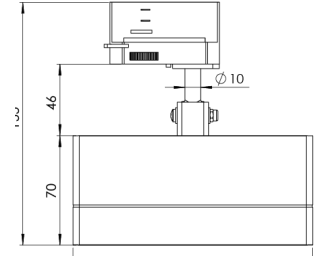

Ürün Ailesi	Sova
Ayarlanabilirlik	Ayarlanabilir: 350° - 90°
Renk	Beyaz- Siyah- Gri- RAL
Montaj Tipi	Ray Spot
Gövde	Elektrostatik toz boyalı alüminyum ekstrüzyon gövde, enjeksiyon kapak
Işık Kaynağı	HP LED
Işık Rengi	2700-3000-4000-5000-6500K
Renksel Geriverim	CRI>80
Güç	3,7 W
Güç Faktörü	Pf>90
Verimlilik	92lm/W
Işık Açısı	10°,25°,40°,60°
Işık Akısı	341 lm
Çalışma Gerilimi	220-240V AC / 50-60 Hz
Işık Kaynağı Ömrü	50.000 saat LED kullanım ömrü
Optik	Yüksek verimli akrilik lens
Kontrol Tipi	On/Off
Elektrik Yalıtım Sınıfı	Class I
Opsiyonel Özellikler	
Sızdırmazlık	IP20
Ağırlık	0,59 Kg
Ölçü	51,7 x 155 x 153 mm

ÖLÇÜLER

Lümen değeri 2700K değerine göre verilmiştir.

Armatür F işaretlidir ve normal yanıcı yüzeyler üzerine doğrudan monte edilmek için uygundur.

Tüm bileşenler 5 yıl sınırlı garanti kapsamındadır. Ürünün doğru şekilde monte edilmesi için yetkili bir elektrikçi tarafından kurulum yapılması zorunludur.