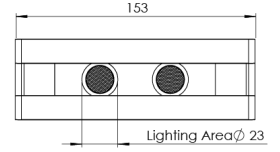

Ürün Ailesi	Sova
Ayarlanabilirlik	Ayarlanabilir: 350° - 90°
Renk	Beyaz- Siyah- Gri- RAL
Montaj Tipi	Ray Spot
Gövde	Elektrostatik toz boyalı alüminyum ekstrüzyon gövde, enjeksiyon kapak
Işık Kaynağı	HP LED
Işık Rengi	2700-3000-4000-5000-6500K
Renksel Geriverim	CRI>80
Güç	5,2 W
Güç Faktörü	Pf>90
Verimlilik	92lm/W
Işık Açısı	10°,25°,40°,60°
Işık Akısı	479 lm
Çalışma Gerilimi	220-240V AC / 50-60 Hz
Işık Kaynağı Ömrü	50.000 saat LED kullanım ömrü
Optik	Yüksek verimli akrilik lens
Kontrol Tipi	On/Off
Elektrik Yalıtım Sınıfı	Class I
Opsiyonel Özellikler	
Sızdırmazlık	IP20
Ağırlık	0,59 Kg
Ölçü	51,7 x 155 x 153 mm

ÖLÇÜLER

Lümen değeri 2700K değerine göre verilmiştir.

Armatür F işaretlidir ve normal yanıcı yüzeyler üzerine doğrudan monte edilmek için uygundur.

Tüm bileşenler 5 yıl sınırlı garanti kapsamındadır. Ürünün doğru şekilde monte edilmesi için yetkili bir elektrikçi tarafından kurulum yapılması zorunludur.