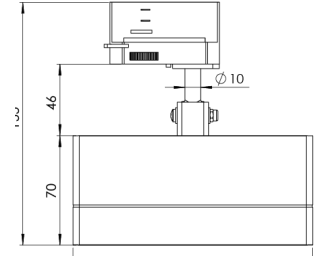

Ürün Ailesi	Sova
Ayarlanabilirlik	Ayarlanabilir: 350° - 90°
Renk	Beyaz- Siyah- Gri- RAL
Montaj Tipi	Ray Spot
Gövde	Elektrostatik toz boyalı alüminyum ekstrüzyon gövde, enjeksiyon kapak
Işık Kaynağı	HP LED
Işık Rengi	2700-3000-4000-5000-6500K
Renksel Geriverim	CRI>80
Güç	5,2 W
Güç Faktörü	Pf>90
Verimlilik	92lm/W
Işık Açısı	10°,25°,40°,60°
Işık Akısı	479 lm
Çalışma Gerilimi	220-240V AC / 50-60 Hz
Işık Kaynağı Ömrü	50.000 saat LED kullanım ömrü
Optik	Yüksek verimli akrilik lens
Kontrol Tipi	On/Off
Elektrik Yalıtım Sınıfı	Class I
Opsiyonel Özellikler	
Sızdırmazlık	IP20
Ağırlık	0,59 Kg
Ölçü	51,7 x 155 x 153 mm

ÖLÇÜLER

Lümen değeri 2700K değerine göre verilmiştir.

Armatür F işaretlidir ve normal yanıcı yüzeyler üzerine doğrudan monte edilmek için uygundur.

Tüm bileşenler 5 yıl sınırlı garanti kapsamındadır. Ürünün doğru şekilde monte edilmesi için yetkili bir elektrikçi tarafından kurulum yapılması zorunludur.