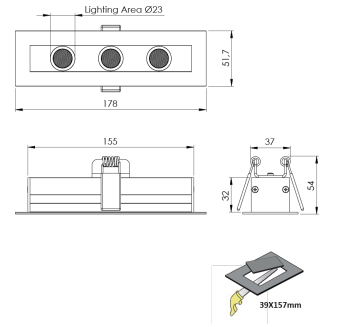

Ürün Ailesi	Sova
Ayarlanabilirlik	Sabit
Renk	Beyaz- Siyah- Gri- RAL
Montaj Tipi	Sıva Altı
Gövde	Elektrostatik toz boyalı alüminyum ekstrüzyon gövde, elektrostatik toz boyalı sac yan kapak
Işık Kaynağı	HP LED
Işık Rengi	2700-3000-4000-5000-6500K
Renksel Geriverim	CRI>80
Güç	3,8 W
Güç Faktörü	Pf>90
Verimlilik	92lm/W
Işık Açısı	10°,25°,40°,60°
Işık Akısı	350 lm
Çalışma Gerilimi	220-240V AC / 50-60 Hz
Işık Kaynağı Ömrü	50.000 saat LED kullanım ömrü
Optik	Yüksek verimli akrilik lens
Kontrol Tipi	On/Off- Dali
Elektrik Yalıtım Sınıfı	Class I
Opsiyonel Özellikler	Acil durum kiti sistemi entegre edilebilir
Sızdırmazlık	IP20
Ağırlık	0,37 Kg
Ölçü	178 x 51,7 x 54 mm

ÖLÇÜLER

Lümen değeri 2700K değerine göre verilmiştir.

Armatür F işaretlidir ve normal yanıcı yüzeyler üzerine doğrudan monte edilmek için uygundur.

Tüm bileşenler 5 yıl sınırlı garanti kapsamındadır. Ürünün doğru şekilde monte edilmesi için yetkili bir elektrikçi tarafından kurulum yapılması zorunludur.