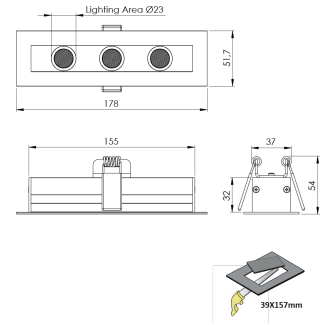

|                         |   |
|-------------------------|---|
| Ürün Ailesi             | Sova  |
| Ayarlanabilirlik        | Sabit   |
| Renk                    | Beyaz- Siyah- Gri- RAL  |
| Montaj Tipi             | Sıva Altı   |
| Gövde                   | Elektrostatik toz boyalı alüminyum ekstrüzyon gövde, elektrostatik toz boyalı sac yan kapak |
| Işık Kaynağı            | HP LED  |
| Işık Rengi              | 2700-3000-4000-5000-6500K   |
| Renksel Geriverim       | CRI>80  |
| Güç                     | 5,3 W   |
| Güç Faktörü             | Pf>90   |
| Verimlilik              | 92lm/W  |
| Işık Açısı              | 10°,25°,40°,60°   |
| Işık Akısı              | 488 lm  |
| Çalışma Gerilimi        | 220-240V AC / 50-60 Hz  |
| Işık Kaynağı Ömrü       | 50.000 saat LED kullanım ömrü   |
| Optik                   | Yüksek verimli akrilik lens   |
| Kontrol Tipi            | On/Off- Dali  |
| Elektrik Yalıtım Sınıfı | Class I   |
| Opsiyonel Özellikler    | Acil durum kiti sistemi entegre edilebilir  |
| Sızdırmazlık            | IP20  |
| Ağırlık                 | 0,37 Kg   |
| Ölçü                    | 178 x 51,7 x 54 mm  |

## ÖLÇÜLER

Lümen değeri 2700K değerine göre verilmiştir.

Armatür F işaretlidir ve normal yanıcı yüzeyler üzerine doğrudan monte edilmek için uygundur.

Tüm bileşenler 5 yıl sınırlı garanti kapsamındadır. Ürünün doğru şekilde monte edilmesi için yetkili bir elektrikçi tarafından kurulum yapılması zorunludur.