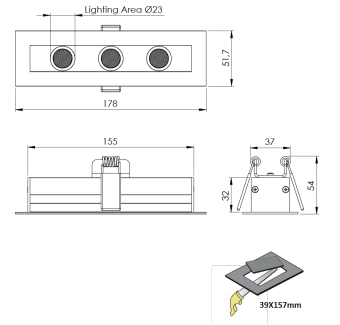

Ürün Ailesi	Sova
Ayarlanabilirlik	Sabit
Renk	Beyaz- Siyah- Gri- RAL
Montaj Tipi	Sıva Altı
Gövde	Elektrostatik toz boyalı alüminyum ekstrüzyon gövde, elektrostatik toz boyalı sac yan kapak
Işık Kaynağı	HP LED
Işık Rengi	2700-3000-4000-5000-6500K
Renksel Geriverim	CRI>80
Güç	7,5 W
Güç Faktörü	Pf>90
Verimlilik	92lm/W
Işık Açısı	10°,25°,40°,60°
Işık Akısı	690 lm
Çalışma Gerilimi	220-240V AC / 50-60 Hz
Işık Kaynağı Ömrü	50.000 saat LED kullanım ömrü
Optik	Yüksek verimli akrilik lens
Kontrol Tipi	On/Off- Dali
Elektrik Yalıtım Sınıfı	Class I
Opsiyonel Özellikler	Acil durum kiti sistemi entegre edilebilir
Sızdırmazlık	IP20
Ağırlık	0,37 Kg
Ölçü	178 x 51,7 x 54 mm

ÖLÇÜLER

Lümen değeri 2700K değerine göre verilmiştir.

Armatür F işaretlidir ve normal yanıcı yüzeyler üzerine doğrudan monte edilmek için uygundur.

Tüm bileşenler 5 yıl sınırlı garanti kapsamındadır. Ürünün doğru şekilde monte edilmesi için yetkili bir elektrikçi tarafından kurulum yapılması zorunludur.