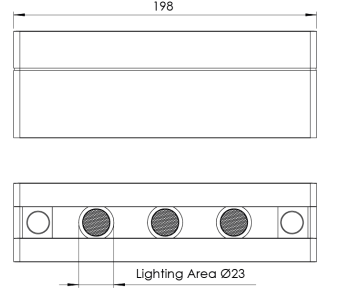

Ürün Ailesi	Sova
Ayarlanabilirlik	Sabit
Renk	Beyaz- Siyah- Gri- RAL
Montaj Tipi	Sıva Üstü
Gövde	Elektrostatik toz boyalı alüminyum ekstrüzyon gövde, enjeksiyon kapak
Işık Kaynağı	HP LED
Işık Rengi	2700-3000-4000-5000-6500K
Renksel Geriverim	CRI>80
Güç	3,8 W
Güç Faktörü	Pf>90
Verimlilik	92lm/W
Işık Açısı	10°,25°,40°,60°
Işık Akısı	350 lm
Çalışma Gerilimi	220-240V AC / 50-60 Hz
Işık Kaynağı Ömrü	50.000 saat LED kullanım ömrü
Optik	Yüksek verimli akrilik lens
Kontrol Tipi	On/Off- Dali
Elektrik Yalıtım Sınıfı	Class I
<b>Opsiyonel Özellikler</b>	
Sızdırmazlık	IP20
Ağırlık	0,47 Kg
Ölçü	51,7 x 70 x 198 mm

## ÖLÇÜLER

Lümen değeri 2700K değerine göre verilmiştir.

Armatür F işaretlidir ve normal yanıcı yüzeyler üzerine doğrudan monte edilmek için uygundur.

Tüm bileşenler 5 yıl sınırlı garanti kapsamındadır. Ürünün doğru şekilde monte edilmesi için yetkili bir elektrikçi tarafından kurulum yapılması zorunludur.