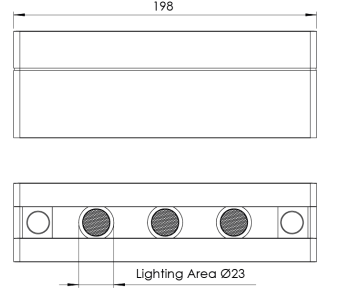

Ürün Ailesi	Sova
Ayarlanabilirlik	Sabit
Renk	Beyaz- Siyah- Gri- RAL
Montaj Tipi	Sıva Üstü
Gövde	Elektrostatik toz boyalı alüminyum ekstrüzyon gövde, enjeksiyon kapak
Işık Kaynağı	HP LED
Işık Rengi	2700-3000-4000-5000-6500K
Renksel Geriverim	CRI>80
Güç	5,3 W
Güç Faktörü	Pf>90
Verimlilik	92lm/W
Işık Açısı	10°,25°,40°,60°
Işık Akısı	488 lm
Çalışma Gerilimi	220-240V AC / 50-60 Hz
Işık Kaynağı Ömrü	50.000 saat LED kullanım ömrü
Optik	Yüksek verimli akrilik lens
Kontrol Tipi	On/Off- Dali
Elektrik Yalıtım Sınıfı	Class I
<b>Opsiyonel Özellikler</b>	
Sızdırmazlık	IP20
Ağırlık	0,47 Kg
Ölçü	51,7 x 70 x 198 mm

## ÖLÇÜLER

Lümen değeri 2700K değerine göre verilmiştir.

Armatür F işaretlidir ve normal yanıcı yüzeyler üzerine doğrudan monte edilmek için uygundur.

Tüm bileşenler 5 yıl sınırlı garanti kapsamındadır. Ürünün doğru şekilde monte edilmesi için yetkili bir elektrikçi tarafından kurulum yapılması zorunludur.