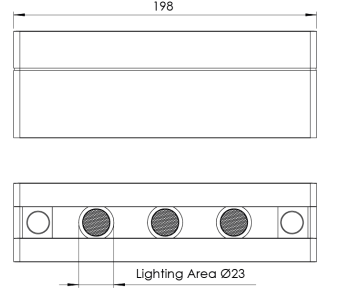

Ürün Ailesi	Sova
Ayarlanabilirlik	Sabit
Renk	Beyaz- Siyah- Gri- RAL
Montaj Tipi	Sıva Üstü
Gövde	Elektrostatik toz boyalı alüminyum ekstrüzyon gövde, enjeksiyon kapak
Işık Kaynağı	HP LED
Işık Rengi	2700-3000-4000-5000-6500K
Renksel Geriverim	CRI>80
Güç	7,5 W
Güç Faktörü	Pf>90
Verimlilik	92lm/W
Işık Açısı	10°,25°,40°,60°
Işık Akısı	690 lm
Çalışma Gerilimi	220-240V AC / 50-60 Hz
Işık Kaynağı Ömrü	50.000 saat LED kullanım ömrü
Optik	Yüksek verimli akrilik lens
Kontrol Tipi	On/Off- Dali
Elektrik Yalıtım Sınıfı	Class I
<b>Opsiyonel Özellikler</b>	
Sızdırmazlık	IP20
Ağırlık	0,47 Kg
Ölçü	51,7 x 70 x 198 mm

## ÖLÇÜLER

Lümen değeri 2700K değerine göre verilmiştir.

Armatür F işaretlidir ve normal yanıcı yüzeyler üzerine doğrudan monte edilmek için uygundur.

Tüm bileşenler 5 yıl sınırlı garanti kapsamındadır. Ürünün doğru şekilde monte edilmesi için yetkili bir elektrikçi tarafından kurulum yapılması zorunludur.